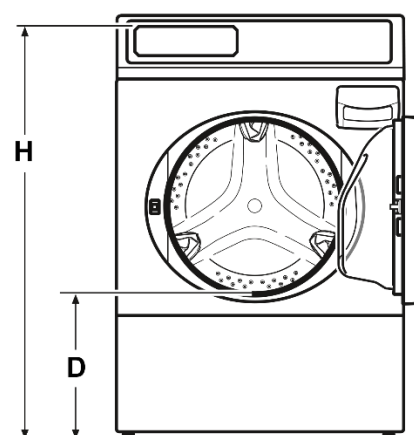

Modell		SW95
Kapasitet (1:10)	kg	10
Trommelvolum	l	98
Sentrifugehastighet	rpm	1200
G-Faktor		440
Desibel	db (A)	<70
Varmeelement	kW	4,8
Total effekt	kW	5,2
Elektrisk tilkobling		230V/50/1 230V/50/3 400V+N/50/3
<b>Dimensjoner og vekt</b>		
BxDxH	mm	683x704x1027
Netto vekt	Kg	122
<b>Transport data</b>		
BxDxH	mm	737x832x1280
Brutto vekt	Kg	145

HØYRE SIDE

BAKSIDE

FRONTSIDE

SW95	A	B	C	D	E	F	G	H	I	J	K	L
mm	683	704	1027*	371	333	611	813*	1006*	107	104	52	40

\* Med reguleringsføtter skrudd inn i bunn