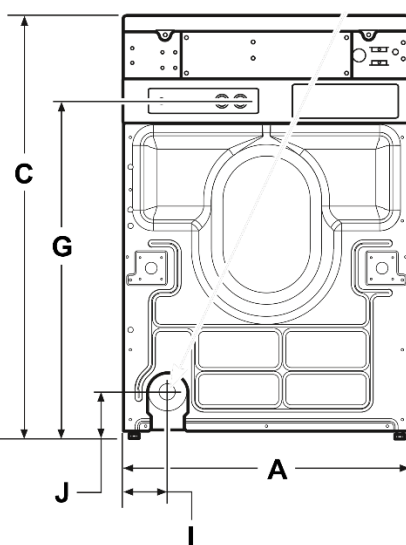

Modell		SW95
Kapasitet (1:10)	kg	10
Trommelvolum	l	98
Sentrifugehastighet	rpm	1200
G-Faktor		440
Desibel	db (A)	<70
Varmeelement	kW	4,8
Total effekt	kW	5,2
Elektrisk tilkobling		230V/50/1 230V/50/3 400V+N/50/3
<b>Dimensjoner og vekt</b>		
BxDxH	mm	683x704x1027
Netto vekt	Kg	122
<b>Transport data</b>		
BxDxH	mm	737x832x1280
Brutto vekt	Kg	145

HØYRE SIDE

BAKSIDE

FRONTSIDE

SW95	A	B	C	D	E	F	G	H	I	J	K	L
mm	683	704	1027*	371	333	611	813*	1006*	107	104	52	40

\* Med reguleringsføtter skrudd inn i bunn