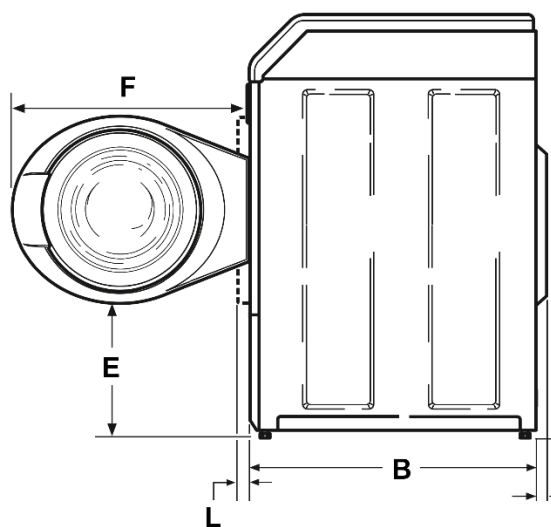

Modell		SW95
Kapasitet (1:10)	kg	10
Trommelvolum	l	98
Sentrifugehastighet	rpm	1200
G-Faktor		440
Desibel	db (A)	<70
Varmeelement	kW	4,8
Total effekt	kW	5,2
Elektrisk tilkobling		230V/50/1 230V/50/3 400V+N/50/3
<b>Dimensjoner og vekt</b>		
BxDxH	mm	683x704x1027
Netto vekt	Kg	122
<b>Transport data</b>		
BxDxH	mm	737x832x1280
Brutto vekt	Kg	145

HØYRE SIDE

BAKSIDE

FRONTSIDE

SW95	A	B	C	D	E	F	G	H	I	J	K	L
mm	683	704	1027*	371	333	611	813*	1006*	107	104	52	40

\* Med reguleringsføtter skrudd inn i bunn