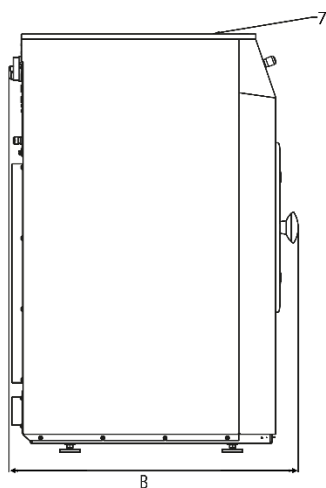

Maximum Performance

Industrivaskemaskin

MODELL UY65 - UY80 - UY105 - UY135

Standard

- Brukervennlig betjeningspanel
- PROform Control
 - Mikroprosessor med 99 programmerbare vaskeprogrammer
- Topp, front og sidepaneler i rustfritt stål
- Stor dør for enkel håndtering av vasketøy
- Kraftig hengslet dør
- Patentert såpekopp med fire kammer
- Kan monteres på alle typer gulv
- Stor avløpsventil Ø 76 mm
- RS485 og USB inngang bak på maskinen
- Ekstern tilkobling for flytende såpe
- Såperelekort 8x24VAC Signal
- Enkel tilgang til alle viktige deler

Modell		UY65	UY80	UY105	UY135
Kapasitet (1:10)	kg	7	8	11	14
Kapasitet (1:9)	kg	8	9	12	15
Trommelvolum	l	65	75	105	135
Trommel diameter	mm	530	530	620	620
Døråpning	Ø mm	330	330	410	410
Vaskehastighet	rpm	49	49	49	49
Sentrifugehastighet	rpm	1165	1165	1075	1075
G-Faktor		400	400	400	400
Oppvarming					
Elektrisk (standard)	kW	6/9	6/9	6/9/12	9/12
Damp	bar	1-8	1-8	1-8	1-8
Varmt vann	°C	90	90	90	90
Desibel	dB (A)	<65	<65	<65	<65
Tilkobling vannventiler		3/4"	3/4"	3/4"	3/4"
Vanntrykk	bar	2-6	2-6	2-6	2-6
Vanninntak	l/min	20	20	20	20
Avløpsventil	Ø mm	76	76	76	76
Vannmengde avløpsventil	l/min	210	210	210	210
Tilkobling dampventil		1/2"	1/2"	1/2"	1/2"
Damptrykk	kPa	100-800	100-800	100-800	100-800
Dimensjoner og vekt					
BxDxH	mm	710x740x1115	710x790x1115	795x795x1225	795x945x1225
Netto vekt	kg	170	185	210	255
Transport data					
BxDxH	mm	750x840x1245	750x840x1245	835x840x1345	835x985x1345
Brutto vekt	kg	180	200	235	275

FORSIDE

VENSTRE SIDE

BAKSIDE

Modell	A	B	C	D	E
UY65	710	740	1115	349	82
UY80	710	790	1115	349	88
UY105	795	795	1225	342	88
UY135	795	945	1225	342	88
	Bredde	Dybde	Høyde		

1. Elektrisk tilkobling
2. Varmt vann
3. Kaldt vann
4. Hovedbryter
5. Tilkobling flytende såpe
6. Avløpsventil Ø 76mm
7. Såpekopp
8. Betjeningspanel
9. Døråpning
10. Sikringer
11. USB tilkobling
12. Elektrisk tilkobling til såperele
13. Nødstoppbryter