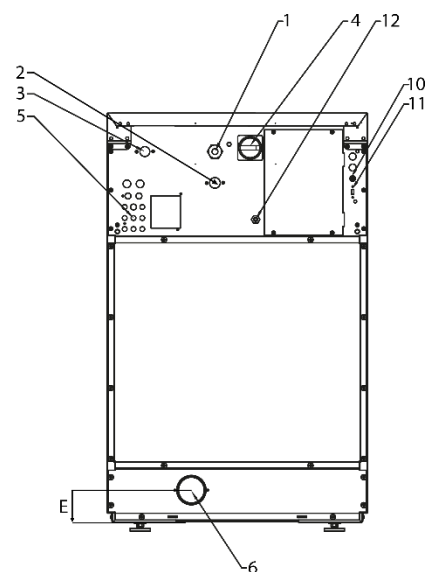

Modell		UY65	UY80	UY105	UY135
Kapasitet (1:10)	kg	7	8	11	14
Kapasitet (1:9)	kg	8	9	12	15
Trommelvolum	l	65	75	105	135
Trommel diameter	mm	530	530	620	620
Døråpning	Ø mm	330	330	410	410
Vaskehastighet	rpm	49	49	49	49
Sentrifugehastighet	rpm	1165	1165	1075	1075
G-Faktor		400	400	400	400
Oppvarming					
Elektrisk (standard)	kW	6/9	6/9	6/9/12	9/12
Damp	bar	1-8	1-8	1-8	1-8
Varmt vann	°C	90	90	90	90
Desibel	dB (A)	<65	<65	<65	<65
Tilkobling vannventiler		3/4"	3/4"	3/4"	3/4"
Vanntrykk	bar	2-6	2-6	2-6	2-6
Vanninntak	l/min	20	20	20	20
Avløpsventil	Ø mm	76	76	76	76
Vannmengde avløpsventil	l/min	210	210	210	210
Tilkobling dampventil		1/2"	1/2"	1/2"	1/2"
Damptrykk	kPa	100-800	100-800	100-800	100-800
Dimensjoner og vekt					
BxDxH	mm	710x740x1115	710x790x1115	795x795x1225	795x945x1225
Netto vekt	kg	170	185	210	255
Transport data					
BxDxH	mm	750x840x1245	750x840x1245	835x840x1345	835x985x1345
Brutto vekt	kg	180	200	235	275

FORSIDE

VENSTRE SIDE

BAKSIDE

Modell	A	B	C	D	E
UY65	710	740	1115	349	82
UY80	710	790	1115	349	88
UY105	795	795	1225	342	88
UY135	795	945	1225	342	88
	Bredde	Dybde	Høyde		

1. Elektrisk tilkobling
2. Varmt vann
3. Kaldt vann
4. Hovedbryter
5. Tilkobling flytende såpe
6. Avløpsventil Ø 76mm
7. Såpekopp
8. Betjeningspanel
9. Døråpning
10. Sikringer
11. USB tilkobling
12. Elektrisk tilkobling til såperele
13. Nødstoppbryter