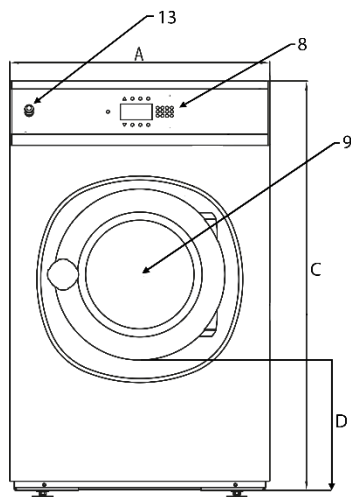

Maximum Performance

Industrivaskemaskin

MODELL UY65 - UY80 - UY105 - UY135

Standard

- Brukervennlig betjeningspanel
- PROform Control
 - Mikroprosessor med 99 programmerbare vaskeprogrammer
- Topp, front og sidepaneler i rustfritt stål
- Stor dør for enkel håndtering av vasketøy
- Kraftig hengslet dør
- Patentert såpekopp med fire kammer
- Kan monteres på alle typer gulv
- Stor avløpsventil Ø 76 mm
- RS485 og USB inngang bak på maskinen
- Ekstern tilkobling for flytende såpe
- Såperelekort 8x24VAC Signal
- Enkel tilgang til alle viktige deler

Modell		UY65	UY80	UY105	UY135
Kapasitet (1:10)	kg	7	8	11	14
Kapasitet (1:9)	kg	8	9	12	15
Trommelvolum	l	65	75	105	135
Trommel diameter	mm	530	530	620	620
Døråpning	Ø mm	330	330	410	410
Vaskehastighet	rpm	49	49	49	49
Sentrifugehastighet	rpm	1165	1165	1075	1075
G-Faktor		400	400	400	400
Oppvarming					
Elektrisk (standard)	kW	6/9	6/9	6/9/12	9/12
Damp	bar	1-8	1-8	1-8	1-8
Varmt vann	°C	90	90	90	90
Desibel	dB (A)	<65	<65	<65	<65
Tilkobling vannventiler		3/4"	3/4"	3/4"	3/4"
Vanntrykk	bar	2-6	2-6	2-6	2-6
Vanninntak	l/min	20	20	20	20
Avløpsventil	Ø mm	76	76	76	76
Vannmengde avløpsventil	l/min	210	210	210	210
Tilkobling dampventil		1/2"	1/2"	1/2"	1/2"
Damptrykk	kPa	100-800	100-800	100-800	100-800
Dimensjoner og vekt					
BxDxH	mm	710x740x1115	710x790x1115	795x795x1225	795x945x1225
Netto vekt	kg	170	185	210	255
Transport data					
BxDxH	mm	750x840x1245	750x840x1245	835x840x1345	835x985x1345
Brutto vekt	kg	180	200	235	275

FORSIDE

VENSTRE SIDE

BAKSIDE

Modell	A	B	C	D	E
UY65	710	740	1115	349	82
UY80	710	790	1115	349	88
UY105	795	795	1225	342	88
UY135	795	945	1225	342	88
	Bredde	Dybde	Høyde		

1. Elektrisk tilkobling
2. Varmt vann
3. Kaldt vann
4. Hovedbryter
5. Tilkobling flytende såpe
6. Avløpsventil Ø 76mm
7. Såpekopp
8. Betjeningspanel
9. Døråpning
10. Sikringer
11. USB tilkobling
12. Elektrisk tilkobling til såperele
13. Nødstoppbryter