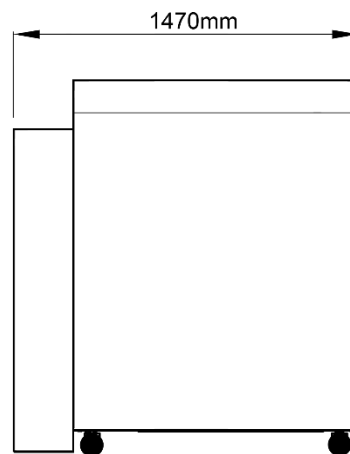

Rullestolvaskemaskin

Modell Medco64

Brukervennlig

Enkel åpning av dør for inn-/ utmatting av rullestol.
 Brukervennlig betjeningspanel.
 Nødstoppbryter på betjeningspanelet.
 Maskinen stopper automatisk hvis døren åpnes under ett vaskeprogram.
 Denne maskinen passer også til vask av rullatorer, dusjstoler etc.

Montering - Service

Enkel montering og tar liten plass.
 Leveres med 4 svingbare hjul med brems.
 Tilkobles varmtvann 45-50°C.
 Avløp til sluk eller utslagsvask.
 Maskinen er utført i AISI 18/10 rustfritt kvalitetsstål
 Standard utskiftbare elektriske komponenter er lett tilgjengelig i front og bak av maskinen.

Modell

Medco64

Vasketid	5 minutter
Vannforbruk	34 liter
Bakteriereduksjon	99%
Vanntemperatur	45-50°C
Vanntilkobling	3/4"
Elektrisk tilkobling	230V/50/1 - 16A
Døråpning høyde	1100mm
Døråpning bredde	760mm
Bredde	870mm
Dybde	1470mm
Høyde	1550mm
Netto vekt	193kg