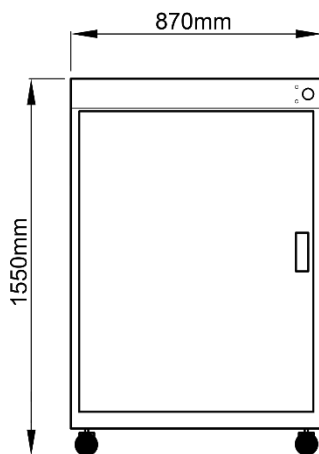

Montering - Service

Enkel montering og tar liten plass.
 Leveres med 4 svingbare hjul med brems.
 Tilkobles varmtvann 45-50°C.
 Avløp til sluk eller utslagsvask.
 Maskinen er utført i AISI 18/10 rustfritt kvalitetsstål
 Standard utskiftbare elektriske komponenter er lett tilgjengelig i front og bak av maskinen.

Modell

Medco64

Vasketid	5 minutter
Vannforbruk	34 liter
Bakteriereduksjon	99%
Vanntemperatur	45-50°C
Vanntilkobling	3/4"
Elektrisk tilkobling	230V/50/1 - 16A
Døråpning høyde	1100mm
Døråpning bredde	760mm
Bredde	870mm
Dybde	1470mm
Høyde	1550mm
Netto vekt	193kg