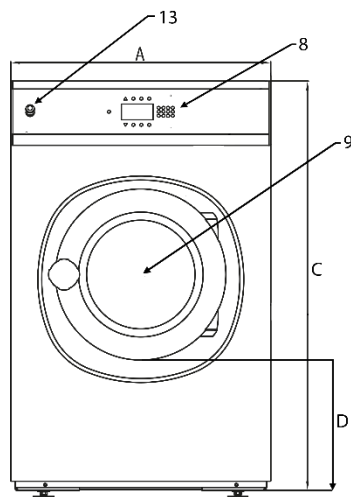

Maximum Performance

Industrivaskemaskin

MODELL UY180 - UY240 - UY280

Standard

- Brukervennlig betjeningspanel
- PROform Control
 - Mikroprosessor med 99 programmerbare vaskeprogrammer
- Topp, front og sidepaneler i rustfritt stål
- Stor dør for enkel håndtering av vasketøy
- Kraftig hengslet dør
- Patentert såpekopp med fire kammer
- Kan monteres på alle typer gulv
- Stor avløpsventil Ø 76 mm
- RS485 og USB inngang bak på maskinen
- Ekstern tilkobling for flytende såpe
- Såperelekort 8x24VAC Signal
- Enkel tilgang til alle viktige deler

Modell		UY180	UY240	UY280
Kapasitet (1:10)	kg	18	24	28
Kapasitet (1:9)	kg	20	27	31
Trommelvolum	l	180	240	280
Trommel diameter	mm	750	750	750
Døråpning	Ø mm	460	460	460
Vaskehastighet	rpm	42	42	42
Sentrifugehastighet	rpm	980	980	915
G-Faktor		400	400	350
Oppvarming				
Elektrisk (standard)	kW	12/18	18	21.9
Damp	bar	1-8	1-8	1-8
Varmt vann	°C	90	90	90
Desibel	dB (A)	<65	<65	<65
Tilkobling vannventiler		3/4"	3/4"	3/4"
Vanntrykk	bar	2-6	2-6	2-6
Vanninntak	l/min	20	20	20
Avløpsventil	Ø mm	76	76	76
Vannmengde avløpsventil	l/min	210	210	210
Tilkobling dampventil		1/2"	1/2"	1/2"
Damptrykk	kPa	100-800	100-800	100-800
Dimensjoner og vekt				
BxDxH	mm	970x970x1410	970x1105x1410	970x1185x1410
Netto vekt	kg	380	430	495
Transport data				
BxDxH	mm	1025x1015x1550	10x1150x1550	1025x1225x1550
Brutto vekt	kg	395	450	515

FRONT SIDE

VENSTRE SIDE

BAKSIDE

Modell	A	B	C	D	E
UY180	970	970	1410	477	108
UY240	970	1105	1410	477	108
UY280	970	1185	1410	477	108
	Bredde	Dybde	Høyde		

- Elektrisk tilkobling
- Varmt vann
- Kaldt vann
- Hovedbryter
- Tilkobling flytende såpe
- Avløpsventil Ø 76mm
- Såpekopp
- Betjeningspanel
- Døråpning
- Sikringer
- USB tilkobling
- Elektrisk tilkobling til såperele
- Nødstopbryter