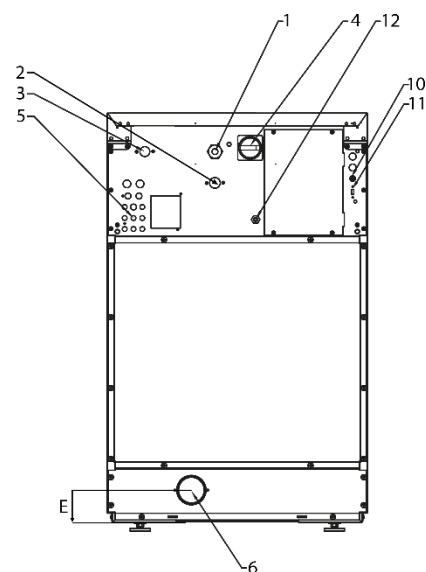

Modell		UY180	UY240	UY280
Kapasitet (1:10)	kg	18	24	28
Kapasitet (1:9)	kg	20	27	31
Trommelvolum	l	180	240	280
Trommel diameter	mm	750	750	750
Døråpning	Ø mm	460	460	460
Vaskehastighet	rpm	42	42	42
Sentrifugehastighet	rpm	980	980	915
G-Faktor		400	400	350
Oppvarming				
Elektrisk (standard)	kW	12/18	18	21.9
Damp	bar	1-8	1-8	1-8
Varmt vann	°C	90	90	90
Desibel	dB (A)	<65	<65	<65
Tilkobling vannventiler		3/4"	3/4"	3/4"
Vanntrykk	bar	2-6	2-6	2-6
Vanninntak	l/min	20	20	20
Avløpsventil	Ø mm	76	76	76
Vannmengde avløpsventil	l/min	210	210	210
Tilkobling dampventil		1/2"	1/2"	1/2"
Damptrykk	kPa	100-800	100-800	100-800
Dimensjoner og vekt				
BxDxH	mm	970x970x1410	970x1105x1410	970x1185x1410
Netto vekt	kg	380	430	495
Transport data				
BxDxH	mm	1025x1015x1550	10x1150x1550	1025x1225x1550
Brutto vekt	kg	395	450	515

FRONT SIDE

VENSTRE SIDE

BAKSIDE

Modell	A	B	C	D	E
UY180	970	970	1410	477	108
UY240	970	1105	1410	477	108
UY280	970	1185	1410	477	108
	Bredde	Dybde	Høyde		

- Elektrisk tilkobling
- Varmt vann
- Kaldt vann
- Hovedbryter
- Tilkobling flytende såpe
- Avløpsventil Ø 76mm
- Såpekopp
- Betjeningspanel
- Døråpning
- Sikringer
- USB tilkobling
- Elektrisk tilkobling til såperele
- Nødstopbryter