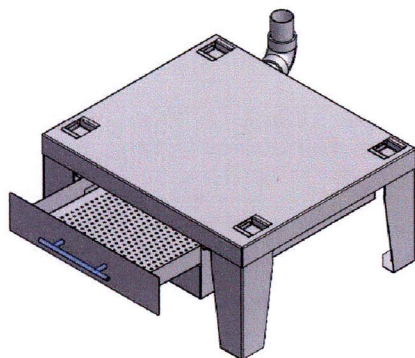

Tekniske data:

- 60 liter trommel, kapasitet 6 kg
- Tømmeventil, 50 mm avløp
- 1200 o/min sentrifugehastighet
- Leveres med kabel og støpsel for 230V/50Hz 16A, kan omkobles for 3N 400V/50Hz
- Mål HxBxD:850 x 595 x 585 mm
- Vekt 73 kg

Sokkel med integrert lokasse:

- Enkel installasjon
- Plassbesparende: Krever kun samme gulvareal som selve maskinen
- Enkel rengjøring: Skuff med lofilter trekkes ut og rengjøres atskilt fra resten av maskinen.
- Størrelse (B x D x H): 605 x 530 x 297 mm
- Leveres i pulverlakkert rustfritt stål