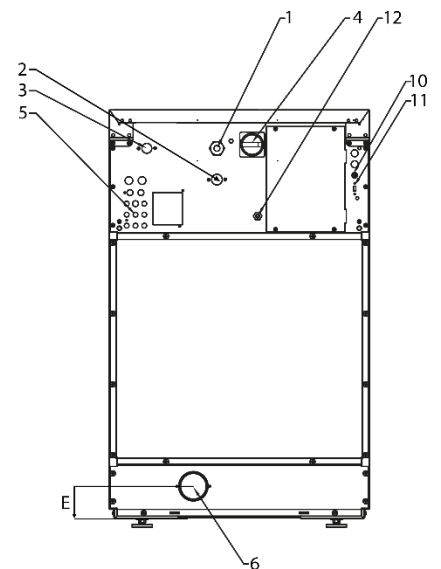

Modell		UY180	UY240	UY280
Kapasitet (1:10)	kg	18	24	28
Kapasitet (1:9)	kg	20	27	31
Trommelvolum	l	180	240	280
Trommel diameter	mm	750	750	750
Døråpning	Ø mm	460	460	460
Vaskehastighet	rpm	42	42	42
Sentrifugehastighet	rpm	980	980	915
G-Faktor		400	400	350
Oppvarming				
Elektrisk (standard)	kW	12/18	18	21.9
Damp	bar	1-8	1-8	1-8
Varmt vann	°C	90	90	90
Desibel	dB (A)	<65	<65	<65
Tilkobling vannventiler		3/4"	3/4"	3/4"
Vanntrykk	bar	2-6	2-6	2-6
Vanninntak	l/min	20	20	20
Avløpsventil	Ø mm	76	76	76
Vannmengde avløpsventil	l/min	210	210	210
Tilkobling dampventil		1/2"	1/2"	1/2"
Damptrykk	kPa	100-800	100-800	100-800
Dimensjoner og vekt				
BxDxH	mm	970x970x1410	970x1105x1410	970x1185x1410
Netto vekt	kg	380	430	495
Transport data				
BxDxH	mm	1025x1015x1550	10x1150x1550	1025x1225x1550
Brutto vekt	kg	395	450	515

FRONT SIDE

VENSTRE SIDE

BAKSIDE

Modell	A	B	C	D	E
UY180	970	970	1410	477	108
UY240	970	1105	1410	477	108
UY280	970	1185	1410	477	108
	Bredde	Dybde	Høyde		

- Elektrisk tilkobling
- Varmt vann
- Kaldt vann
- Hovedbryter
- Tilkobling flytende såpe
- Avløpsventil Ø 76mm
- Såpekopp
- Betjeningspanel
- Døråpning
- Sikringer
- USB tilkobling
- Elektrisk tilkobling til såperele
- Nødstopbryter