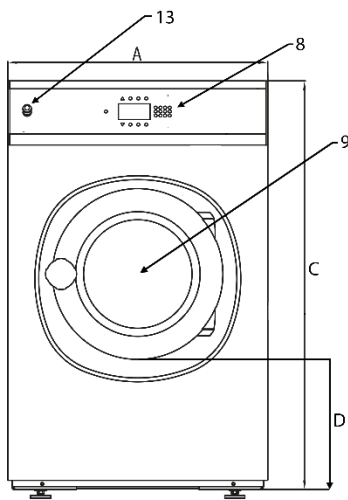

Maximum Performance

Industrivaskemaskin

MODELL UY180 – UY240 – UY280

Standard

- Brukervennlig betjeningspanel
- PROform Control
 - Mikroprosessor med 99 programmerbare vaskeprogrammer
- Topp, front og sidepaneler i rustfritt stål
- Stor dør for enkel håndtering av vasketøy
- Kraftig hengslet dør
- Patentert såpekopp med fire kammer
- Kan monteres på alle typer gulv
- Stor avløpsventil Ø 76 mm
- RS485 og USB inngang bak på maskinen
- Ekstern tilkobling for flytende såpe
- Såperelekort 8 x signaler
- Enkel tilgang til alle viktige deler

Modell		UY180	UY240	UY280
Kapasitet (1:10)	kg	18	24	28
Kapasitet (1:9)	kg	20	27	31
Trommelvolum	l	180	240	280
Trommel diameter	mm	750	750	750
Døråpning	Ø mm	460	460	460
Vaskehastighet	rpm	42	42	42
Sentrifugehastighet	rpm	980	980	915
G-Faktor		400	400	350
Oppvarming				
Elektrisk (standard)	kW	12/18	18	21.9
Damp	bar	1-8	1-8	1-8
Varmt vann	°C	90	90	90
Desibel	dB (A)	<65	<65	<65
Tilkobling vannventiler		3/4"	3/4"	3/4"
Vanntrykk	bar	2-6	2-6	2-6
Vanninntak	l/min	20	20	20
Avløpsventil	Ø mm	76	76	76
Vannmengde avløpsventil	l/min	210	210	210
Tilkobling dampventil		1/2"	1/2"	1/2"
Damptrykk	kPa	100-800	100-800	100-800
Dimensjoner og vekt				
BxDxH	mm	970x970x1410	970x1105x1410	970x1185x1410
Netto vekt	kg	380	430	495
Transport data				
BxDxH	mm	1025x1015x1550	10x1150x1550	1025x1225x1550
Brutto vekt	kg	395	450	515

FRONT SIDE

VENSTRE SIDE

BAKSIDE

Modell	A	B	C	D	E
UY180	970	970	1410	477	108
UY240	970	1105	1410	477	108
UY280	970	1185	1410	477	108
	Bredde	Dybde	Høyde		

- Elektrisk tilkobling
- Varmt vann
- Kaldt vann
- Hovedbryter
- Tilkobling flytende såpe
- Avløpsventil Ø 76mm
- Såpekopp
- Betjeningspanel
- Døråpning
- Sikringer
- USB tilkobling
- Elektrisk tilkobling til såperele
- Nødstopbryter