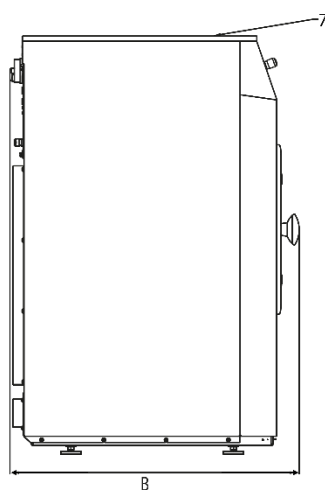

Maximum Performance

Industrivaskemaskin

MODELL UY65 - UY80 - UY105 - UY135

Standard

- Brukervennlig betjeningspanel
- PROform Control
 - Mikroprosessor med 99 programmerbare vaskeprogrammer
- Topp, front og sidepaneler i rustfritt stål
- Stor dør for enkel håndtering av vasketøy
- Kraftig hengslet dør
- Patentert såpekopp med fire kammer
- Kan monteres på alle typer gulv
- Stor avløpsventil Ø 76 mm
- RS485 og USB inngang bak på maskinen
- Ekstern tilkobling for flytende såpe
- Såperelekort 8 x signaler
- Enkel tilgang til alle viktige deler

Modell		UY65	UY80	UY105	UY135
Kapasitet (1:10)	kg	7	8	11	14
Kapasitet (1:9)	kg	8	9	12	15
Trommelvolum	l	65	75	105	135
Trommel diameter	mm	530	530	620	620
Døråpning	Ø mm	330	330	410	410
Vaskehastighet	rpm	49	49	49	49
Sentrifugehastighet	rpm	1165	1165	1075	1075
G-Faktor		400	400	400	400
Oppvarming					
Elektrisk (standard)	kW	6/9	6/9	6/9/12	9/12
Damp	bar	1-8	1-8	1-8	1-8
Varmt vann	°C	90	90	90	90
Desibel	dB (A)	<65	<65	<65	<65
Tilkobling vannventiler		3/4"	3/4"	3/4"	3/4"
Vanntrykk	bar	2-6	2-6	2-6	2-6
Vanninntak	l/min	20	20	20	20
Avløpsventil	Ø mm	76	76	76	76
Vannmengde avløpsventil	l/min	210	210	210	210
Tilkobling dampventil		1/2"	1/2"	1/2"	1/2"
Damptrykk	kPa	100-800	100-800	100-800	100-800
Dimensjoner og vekt					
BxDxH	mm	710x740x1115	710x790x1115	795x795x1225	795x945x1225
Netto vekt	kg	170	185	210	255
Transport data					
BxDxH	mm	750x840x1245	750x840x1245	835x840x1345	835x985x1345
Brutto vekt	kg	180	200	235	275

FORSIDE

VENSTRE SIDE

BAKSIDE

Modell	A	B	C	D	E
UY65	710	740	1115	349	82
UY80	710	790	1115	349	88
UY105	795	795	1225	342	88
UY135	795	945	1225	342	88
	Bredde	Dybde	Høyde		

- Elektrisk tilkobling
- Varmt vann
- Kaldt vann
- Hovedbryter
- Tilkobling flytende såpe
- Avløpsventil Ø 76mm
- Såpekopp
- Betjeningspanel
- Døråpning
- Sikringer
- USB tilkobling
- Elektrisk tilkobling til såperele
- Nødstoppbryter