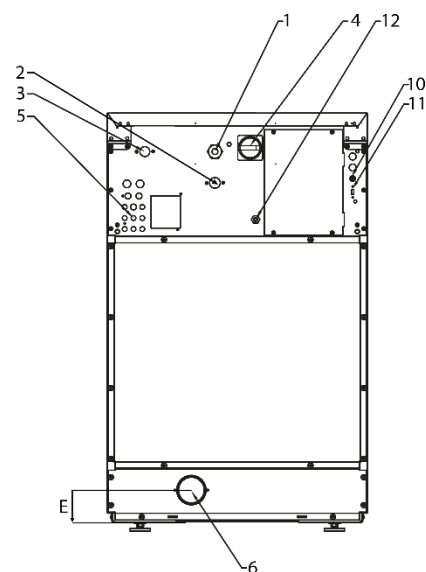

Modell		UY65	UY80	UY105	UY135
Kapasitet (1:10)	kg	7	8	11	14
Kapasitet (1:9)	kg	8	9	12	15
Trommelvolum	l	65	75	105	135
Trommel diameter	mm	530	530	620	620
Døråpning	Ø mm	330	330	410	410
Vaskehastighet	rpm	49	49	49	49
Sentrifugehastighet	rpm	1165	1165	1075	1075
G-Faktor		400	400	400	400
Oppvarming					
Elektrisk (standard)	kW	6/9	6/9	6/9/12	9/12
Damp	bar	1-8	1-8	1-8	1-8
Varmt vann	°C	90	90	90	90
Desibel	dB (A)	<65	<65	<65	<65
Tilkobling vannventiler		3/4"	3/4"	3/4"	3/4"
Vanntrykk	bar	2-6	2-6	2-6	2-6
Vanninntak	l/min	20	20	20	20
Avløpsventil	Ø mm	76	76	76	76
Vannmengde avløpsventil	l/min	210	210	210	210
Tilkobling dampventil		1/2"	1/2"	1/2"	1/2"
Damptrykk	kPa	100-800	100-800	100-800	100-800
Dimensjoner og vekt					
BxDxH	mm	710x740x1115	710x790x1115	795x795x1225	795x945x1225
Netto vekt	kg	170	185	210	255
Transport data					
BxDxH	mm	750x840x1245	750x840x1245	835x840x1345	835x985x1345
Brutto vekt	kg	180	200	235	275

FORSIDE

VENSTRE SIDE

BAKSIDE

Modell	A	B	C	D	E
UY65	710	740	1115	349	82
UY80	710	790	1115	349	88
UY105	795	795	1225	342	88
UY135	795	945	1225	342	88
	Bredde	Dybde	Høyde		

- Elektrisk tilkobling
- Varmt vann
- Kaldt vann
- Hovedbryter
- Tilkobling flytende såpe
- Avløpsventil Ø 76mm
- Såpekopp
- Betjeningspanel
- Døråpning
- Sikringer
- USB tilkobling
- Elektrisk tilkobling til såperele
- Nødstoppbryter