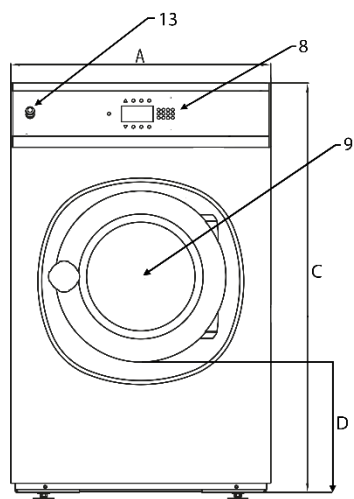

Maximum Performance

Industrivaskemaskin

MODELL UY65 - UY80 - UY105 - UY135

Standard

- Brukervennlig betjeningspanel
- PROform Control
 - Mikroprosessor med 99 programmerbare vaskeprogrammer
- Topp, front og sidepaneler i rustfritt stål
- Stor dør for enkel håndtering av vasketøy
- Kraftig hengslet dør
- Patentert såpekopp med fire kammer
- Kan monteres på alle typer gulv
- Stor avløpsventil Ø 76 mm
- RS485 og USB inngang bak på maskinen
- Ekstern tilkobling for flytende såpe
- Såperelekort 8 x signaler
- Enkel tilgang til alle viktige deler

Modell		UY65	UY80	UY105	UY135
Kapasitet (1:10)	kg	7	8	11	14
Kapasitet (1:9)	kg	8	9	12	15
Trommelvolum	l	65	75	105	135
Trommel diameter	mm	530	530	620	620
Døråpning	Ø mm	330	330	410	410
Vaskehastighet	rpm	49	49	49	49
Sentrifugehastighet	rpm	1165	1165	1075	1075
G-Faktor		400	400	400	400
Oppvarming					
Elektrisk (standard)	kW	6/9	6/9	6/9/12	9/12
Damp	bar	1-8	1-8	1-8	1-8
Varmt vann	°C	90	90	90	90
Desibel	dB (A)	<65	<65	<65	<65
Tilkobling vannventiler		3/4"	3/4"	3/4"	3/4"
Vanntrykk	bar	2-6	2-6	2-6	2-6
Vanninntak	l/min	20	20	20	20
Avløpsventil	Ø mm	76	76	76	76
Vannmengde avløpsventil	l/min	210	210	210	210
Tilkobling dampventil		1/2"	1/2"	1/2"	1/2"
Damptrykk	kPa	100-800	100-800	100-800	100-800
Dimensjoner og vekt					
BxDxH	mm	710x740x1115	710x790x1115	795x795x1225	795x945x1225
Netto vekt	kg	170	185	210	255
Transport data					
BxDxH	mm	750x840x1245	750x840x1245	835x840x1345	835x985x1345
Brutto vekt	kg	180	200	235	275

FORSIDE

VENSTRE SIDE

BAKSIDE

Modell	A	B	C	D	E
UY65	710	740	1115	349	82
UY80	710	790	1115	349	88
UY105	795	795	1225	342	88
UY135	795	945	1225	342	88
	Bredde	Dybde	Høyde		

- Elektrisk tilkobling
- Varmt vann
- Kaldt vann
- Hovedbryter
- Tilkobling flytende såpe
- Avløpsventil Ø 76mm
- Såpekopp
- Betjeningspanel
- Døråpning
- Sikringer
- USB tilkobling
- Elektrisk tilkobling til såperele
- Nødstoppbryter