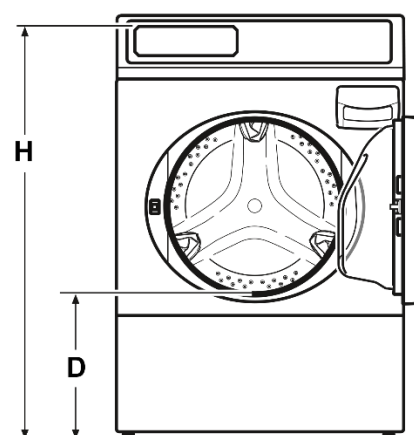

Modell		SW95
Kapasitet (1:10)	kg	10
Trommelvolum	l	98
Sentrifugehastighet	rpm	1200
G-Faktor		440
Desibel	db (A)	<70
Varmeelement	kW	4,8
Total effekt	kW	5,2
Elektrisk tilkobling		230V/50/1 230V/50/3 400V+N/50/3
Dimensjoner og vekt		
BxDxH	mm	683x704x1027
Netto vekt	Kg	122
Transport data		
BxDxH	mm	737x832x1280
Brutto vekt	Kg	145

HØYRE SIDE

BAKSIDE

FRONTSIDE

SW95	A	B	C	D	E	F	G	H	I	J	K	L
mm	683	704	1027*	371	333	611	813*	1006*	107	104	52	40

* Med reguleringsføtter skrudd inn i bunn