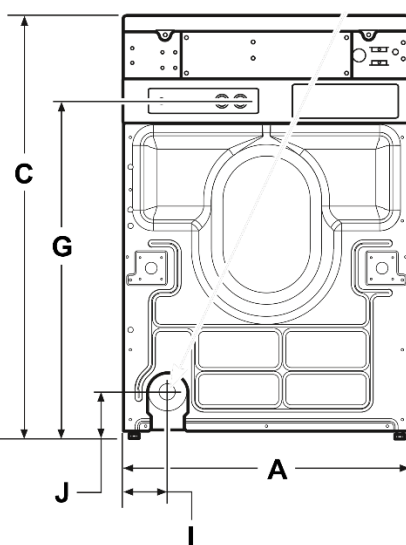

MODELL SW95

Standard

- Brukervennlig betjeningspanel
- Quantum Control
 - 18 standard vaskeprogrammer
 - Programmerbare vaskeprogrammer
- Såpeskuff med fire kamre
- Stor dør som åpnes 180 grader
- Enkel håndtering av vasketøy
- Kan monteres på alle typer gulv
- Avløpsventil er standard

Modell		SW95
Kapasitet (1:10)	kg	10
Trommelvolum	l	98
Sentrifugehastighet	rpm	1200
G-Faktor		440
Desibel	db (A)	<70
Varmeelement	kW	4,8
Total effekt	kW	5,2
Elektrisk tilkobling		230V/50/1 230V/50/3 400V+N/50/3
Dimensjoner og vekt		
BxDxH	mm	683x704x1027
Netto vekt	Kg	122
Transport data		
BxDxH	mm	737x832x1280
Brutto vekt	Kg	145

HØYRE SIDE

BAKSIDE

FRONTSIDE

SW95	A	B	C	D	E	F	G	H	I	J	K	L
mm	683	704	1027*	371	333	611	813*	1006*	107	104	52	40

* Med reguleringsføtter skrudd inn i bunn