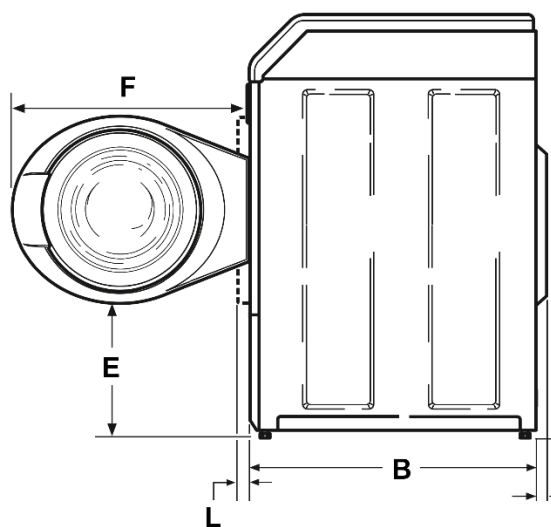

MODELL SW95

Standard

- Brukervennlig betjeningspanel
- Quantum Control
 - 18 standard vaskeprogrammer
 - Programmerbare vaskeprogrammer
- Såpeskuff med fire kamre
- Stor dør som åpnes 180 grader
- Enkel håndtering av vasketøy
- Kan monteres på alle typer gulv
- Avløpsventil er standard

Modell		SW95
Kapasitet (1:10)	kg	10
Trommelvolum	l	98
Sentrifugehastighet	rpm	1200
G-Faktor		440
Desibel	db (A)	<70
Varmeelement	kW	4,8
Total effekt	kW	5,2
Elektrisk tilkobling		230V/50/1 230V/50/3 400V+N/50/3
Dimensjoner og vekt		
BxDxH	mm	683x704x1027
Netto vekt	Kg	122
Transport data		
BxDxH	mm	737x832x1280
Brutto vekt	Kg	145

HØYRE SIDE

BAKSIDE

FRONTSIDE

SW95	A	B	C	D	E	F	G	H	I	J	K	L
mm	683	704	1027*	371	333	611	813*	1006*	107	104	52	40

* Med reguleringsføtter skrudd inn i bunn