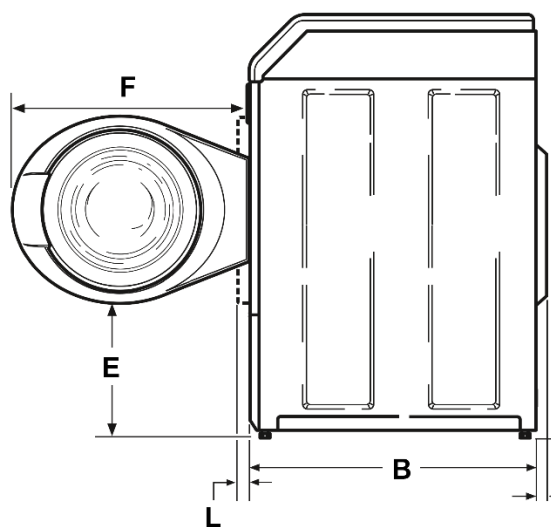

**MODELL UX95****Standard**

- Brukervennlig betjeningspanel
- Quantum Control
 - 18 standard vaskeprogrammer
 - Programmerbare vaskeprogrammer
- Topp og front i rustfritt stål
- Såpeskuff med fire kamre
- Stor dør som åpnes 180 grader
- Enkel håndtering av vasketøy
- Kan monteres på alle typer gulv
- Avløpsventil er standard

Modell		UX95
Kapasitet (1:10)	kg	10
Trommelvolum	l	98
Sentrifugehastighet	rpm	1200
G-Faktor		440
Desibel	db (A)	<70
Varmeelement	kW	4,8
Total effekt	kW	5,2
Elektrisk tilkobling		230V/50/1 230V/50/3 400V+N/50/3
Dimensjoner og vekt		
BxDxH	mm	683x704x1027
Netto vekt	Kg	122
Transport data		
BxDxH	mm	737x832x1280
Brutto vekt	Kg	145

HØYRE SIDE

BAKSIDE

FRONTSIDE

UX95	A	B	C	D	E	F	G	H	I	J	K	L
mm	683	704	1027*	371	333	611	813*	1006*	107	104	52	40

* Med reguleringsføtter skrudd inn i bunn