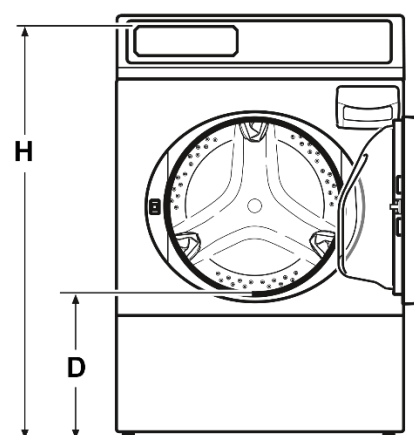

Modell		UX95
Kapasitet (1:10)	kg	10
Trommelvolum	l	98
Sentrifugehastighet	rpm	1200
G-Faktor		440
Desibel	db (A)	<70
Varmeelement	kW	4,8
Total effekt	kW	5,2
Elektrisk tilkobling		230V/50/1 230V/50/3 400V+N/50/3
Dimensjoner og vekt		
BxDxH	mm	683x704x1027
Netto vekt	Kg	122
Transport data		
BxDxH	mm	737x832x1280
Brutto vekt	Kg	145

HØYRE SIDE

BAKSIDE

FRONTSIDE

UX95	A	B	C	D	E	F	G	H	I	J	K	L
mm	683	704	1027*	371	333	611	813*	1006*	107	104	52	40

* Med reguleringsføtter skrudd inn i bunn