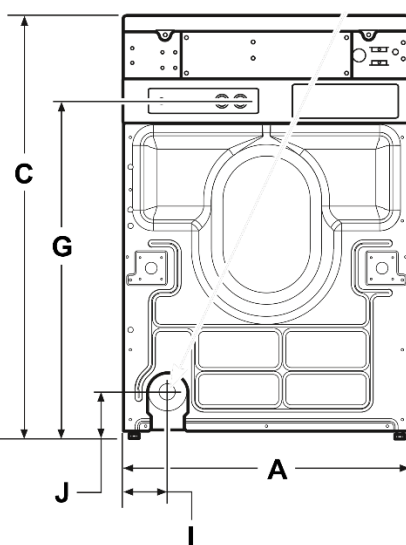

**MODELL UX95****Standard**

- Brukervennlig betjeningspanel
- Quantum Control
 - 18 standard vaskeprogrammer
 - Programmerbare vaskeprogrammer
- Topp og front i rustfritt stål
- Såpeskuff med fire kamre
- Stor dør som åpnes 180 grader
- Enkel håndtering av vasketøy
- Kan monteres på alle typer gulv
- Avløpsventil er standard

Modell		UX95
Kapasitet (1:10)	kg	10
Trommelvolum	l	98
Sentrifugehastighet	rpm	1200
G-Faktor		440
Desibel	db (A)	<70
Varmeelement	kW	4,8
Total effekt	kW	5,2
Elektrisk tilkobling		230V/50/1 230V/50/3 400V+N/50/3
Dimensjoner og vekt		
BxDxH	mm	683x704x1027
Netto vekt	Kg	122
Transport data		
BxDxH	mm	737x832x1280
Brutto vekt	Kg	145

HØYRE SIDE

BAKSIDE

FRONTSIDE

UX95	A	B	C	D	E	F	G	H	I	J	K	L
mm	683	704	1027*	371	333	611	813*	1006*	107	104	52	40

* Med reguleringsføtter skrudd inn i bunn