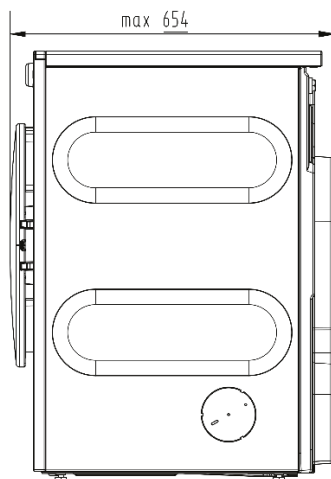

Modell		DAM7 Utluft	DAMC7 Kondens	DAM7HP Varmepumpe
Kapasitet (1:18)	kg		7	
Trommelvolum	l		117	
Trommeldiameter	mm		Ø 571x476	
Luftstrøm	M3/h	245	123	intern
Utluftstilkobling	mm	100	-	-
Varmeelement	kW	3	2,5	0,9
Elektrisk tilkobling		230V/50/1 - 16A 400V+N/50/3 - 10A	230V/50/1 - 16A 400V+N/50/3 - 10A	230V/50/1 - 10A
Dimensjoner og vekt				
BxDxH	mm		595x654x850	
Netto vekt	kg	40	45	57
Transport data				
BxDxH	mm		640x723x920	
Brutto vekt	kg	45	50	62

HØYRE SIDE