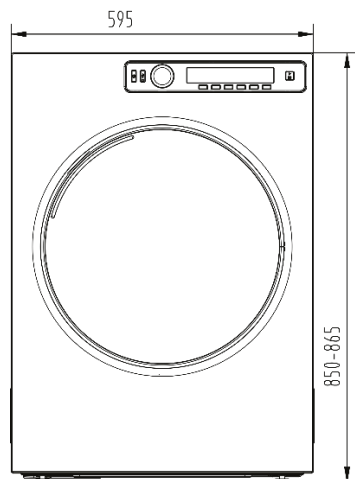

Modell		DAM7 Utluft	DAMC7 Kondens	DAM7HP Varmepumpe
Kapasitet (1:18)	kg		7	
Trommelvolum	l		117	
Trommeldiameter	mm		Ø 571x476	
Luftstrøm	M3/h	245	123	intern
Utluftstilkobling	mm	100	-	-
Varmeelement	kW	3	2,5	0,9
Elektrisk tilkobling		230V/50/1 - 16A 400V+N/50/3 - 10A	230V/50/1 - 16A 400V+N/50/3 - 10A	230V/50/1 - 10A
Dimensjoner og vekt				
BxDxH	mm		595x654x850	
Netto vekt	kg	40	45	57
Transport data				
BxDxH	mm		640x723x920	
Brutto vekt	kg	45	50	62

FRONTSIDE