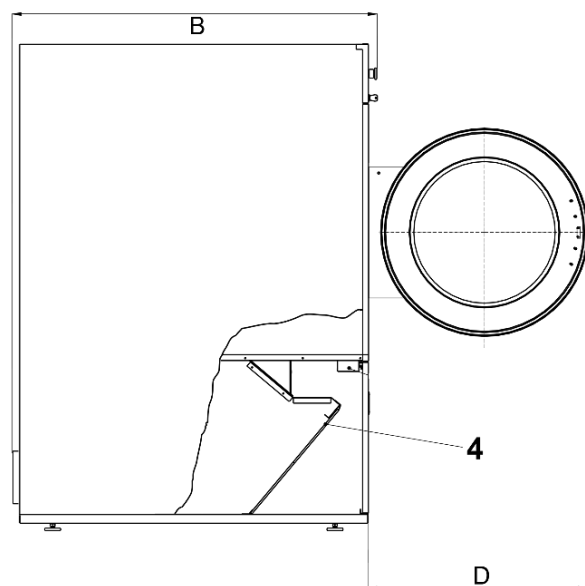

Lavt energiforbruk

Stor døråpning

Modell		UDR190	UDR250	UDR285	UDR345
Kapasitet (1:20)	kg	10	12	14	17
Kapasitet (1:18)	kg	11	14	16	20
Trommelvolum	l	190	250	285	345
Trommel diameter	Ø mm	760	760	760	760
Døråpning	Ø mm	600	600	600	600
Desibel	db (A)	<70	<70	<70	<70
<b>Mikroprosessor</b>		Easy Control	Easy Control	Easy Control	Easy Control
Full Control		Tillegg	Tillegg	Tillegg	Tillegg
Varmeelement (standard)	kW	9/12	13,5	18	24
ELEKTRISK TILKOBLING		230V/50/3 400V+N/50/3	230V/50/3 400V+N/50/3	230V/50/3 400V+N/50/3	230V/50/3 400V+N/50/3
Utluftstilkobling	Ø mm	200	200	200	200
Luftstrøm	m <sup>3</sup> /h	350	520	550	600
Elektrisk oppvarming	l/min	0,15	0,166	0,206	0,260
Vifte	kW	0,37	0,55	0,55	0,55
Drift	kW	0,18	0,25	0,25	0,25
BxDxH	mm	795x818x1465	795x1070x1680	795x1240x1680	795x1280x1680
Netto vekt	kg	170	230	250	250
<b>Transport data</b>					
BxDxH	mm	880x885x1570	855x1100x1785	855x1190x1785	855x1310x1785
Brutto vekt	kg	190	250	270	270

BAKSIDEN

FORSIDE

VENSTRE SIDE

Modell	UDR190	UDR250	UDR285	UDR345
A	795	795	795	795
B	818	1070	1240	1280
C	1455	1680	1680	1680
D	778	768	768	768
E	850	1000	1000	1000
F	1435	1650	1650	1650
G	692	692	692	692
H	1435	1580	1580	1580
I	N/A	285	285	285
	mm	mm	mm	mm