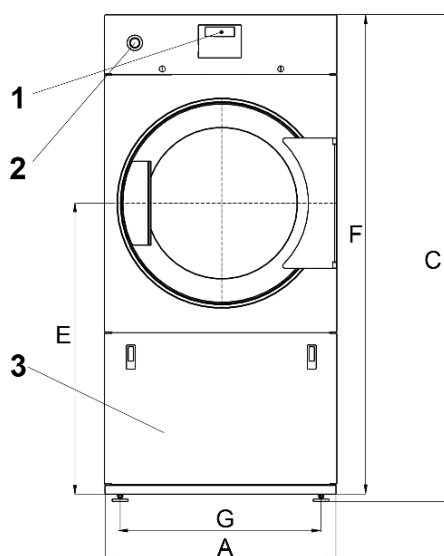

Lavt energiforbruk

Stor døråpning

Modell		UDR190	UDR250	UDR285	UDR345
Kapasitet (1:20)	kg	10	12	14	17
Kapasitet (1:18)	kg	11	14	16	20
Trommelvolum	l	190	250	285	345
Trommel diameter	Ø mm	760	760	760	760
Døråpning	Ø mm	600	600	600	600
Desibel	db (A)	<70	<70	<70	<70
<b>Mikroprosessor</b>		Easy Control	Easy Control	Easy Control	Easy Control
Full Control		Tillegg	Tillegg	Tillegg	Tillegg
Varmeelement (standard)	kW	9/12	13,5	18	24
ELEKTRISK TILKOBLING		230V/50/3 400V+N/50/3	230V/50/3 400V+N/50/3	230V/50/3 400V+N/50/3	230V/50/3 400V+N/50/3
Utluftstilkobling	Ø mm	200	200	200	200
Luftstrøm	m <sup>3</sup> /h	350	520	550	600
Elektrisk oppvarming	l/min	0,15	0,166	0,206	0,260
Vifte	kW	0,37	0,55	0,55	0,55
Drift	kW	0,18	0,25	0,25	0,25
BxDxH	mm	795x818x1465	795x1070x1680	795x1240x1680	795x1280x1680
Netto vekt	kg	170	230	250	250
<b>Transport data</b>					
BxDxH	mm	880x885x1570	855x1100x1785	855x1190x1785	855x1310x1785
Brutto vekt	kg	190	250	270	270

BAKSIDEN

FORSIDE

VENSTRE SIDE

Modell	UDR190	UDR250	UDR285	UDR345
A	795	795	795	795
B	818	1070	1240	1280
C	1455	1680	1680	1680
D	778	768	768	768
E	850	1000	1000	1000
F	1435	1650	1650	1650
G	692	692	692	692
H	1435	1580	1580	1580
I	N/A	285	285	285
	mm	mm	mm	mm