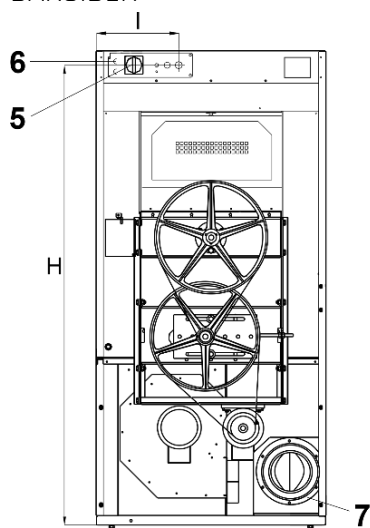

Lavt energiforbruk

Stor døråpning

Modell		UDR190	UDR250	UDR285	UDR345
Kapasitet (1:20)	kg	10	12	14	17
Kapasitet (1:18)	kg	11	14	16	20
Trommelvolum	l	190	250	285	345
Trommel diameter	Ø mm	760	760	760	760
Døråpning	Ø mm	600	600	600	600
Desibel	db (A)	<70	<70	<70	<70
<b>Mikroprosessor</b>		Easy Control	Easy Control	Easy Control	Easy Control
Full Control		Tillegg	Tillegg	Tillegg	Tillegg
Varmeelement (standard)	kW	9/12	13,5	18	24
ELEKTRISK TILKOBLING		230V/50/3 400V+N/50/3	230V/50/3 400V+N/50/3	230V/50/3 400V+N/50/3	230V/50/3 400V+N/50/3
Utluftstilkobling	Ø mm	200	200	200	200
Luftstrøm	m <sup>3</sup> /h	350	520	550	600
Elektrisk oppvarming	l/min	0,15	0,166	0,206	0,260
Vifte	kW	0,37	0,55	0,55	0,55
Drift	kW	0,18	0,25	0,25	0,25
BxDxH	mm	795x818x1465	795x1070x1680	795x1240x1680	795x1280x1680
Netto vekt	kg	170	230	250	250
<b>Transport data</b>					
BxDxH	mm	880x885x1570	855x1100x1785	855x1190x1785	855x1310x1785
Brutto vekt	kg	190	250	270	270

BAKSIDEN

FORSIDE

VENSTRE SIDE

Modell	UDR190	UDR250	UDR285	UDR345
A	795	795	795	795
B	818	1070	1240	1280
C	1455	1680	1680	1680
D	778	768	768	768
E	850	1000	1000	1000
F	1435	1650	1650	1650
G	692	692	692	692
H	1435	1580	1580	1580
I	N/A	285	285	285
	mm	mm	mm	mm