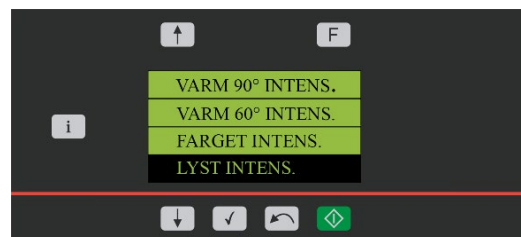

Modell SY105 - SY135

Standard

- Brukervennlig betjeningspanel
- QED Control
 - 15 Standard vaskeprogrammer
 - Mikroprosessor med programmerbare vaskeprogrammer
- Topp, front og sidepaneler i rustfritt stål
- Patentert såpekopp med fire kammer
- Såperelektort 8 x signaler
- Stor dør for enkel håndtering av vasketøy
- Kraftig hengslet dør
- Ekstern tilkobling for flytende såpe
- Kan monteres på alle typer gulv
- Stor avløpsventil Ø 76 mm
- Enkel tilgang til alle viktige deler

Betjeningspanel (QED Control)

Tilbehør

- Sokkel
- Lokasse
- Sokkel med integrert lokasse

Enkel betjening

Ergonomisk konstruksjon

Lavt energiforbruk

Lavt vannforbruk

Modell		SY105	SY135
Kapasitet (1:10)	kg	11	14
Kapasitet (1:9)	kg	12	15
Trommelvolum	l	105	135
Trommel diameter	mm	620	620
Døråpning	Ø mm	410	410
Vaskehastighet	rpm	49	49
Sentrifugehastighet	rpm	1075	1075
G-Faktor		400	400
Oppvarming			
Elektrisk (standard)	kW	6/9/12	9/12
Damp	bar	1-8	1-8
Varmt vann	°C	90	90
Desibel	dB (A)	<65	<65
Tilkobling vannventiler		3/4"	3/4"
Vanntrykk	bar	2-6	2-6
Vanninntak	l/min	20	20
Avløpsventil	Ø mm	76	76
Vannmengde avløpsventil	l/min	210	210
Tilkobling dampventil		1/2"	1/2"
Damptrykk	kPa	100-800	100-800
Dimensjoner og vekt			
BxDxH	mm	795x795x1115	795x945x1225
Netto vekt	kg	210	255
Transport data			
BxDxH	mm	835x840x1345	835x985x1345
Brutto vekt	kg	235	275

FORSIDE

VENSTRE SIDE

BAKSIDE

Modell	A	B	C	D	E
SY105	795	795	1115	342	88
SY135	795	945	1225	342	88
	Bredde	Dybde	Høyde		

1. Elektrisk tilkobling
2. Varmt vann
3. Kaldt vann
4. Hovedbryter
5. Tilkobling flytende såpe
6. Avløpsventil Ø 76mm
7. Såpekopp
8. Betjeningspanel
9. Døråpning
10. Sikringer
11. USB tilkobling
12. Elektrisk tilkobling til såperele