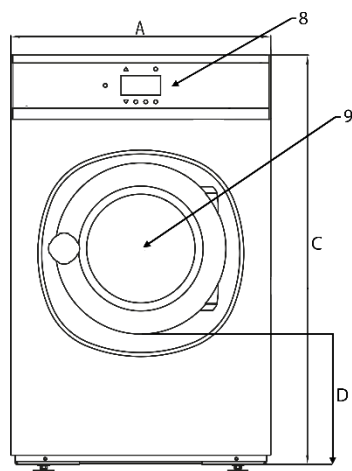

Betjeningspanel (QED Control)

Tilbehør

- Sokkel
- Lokasse
- Sokkel med integrert lokasse

Enkel betjening

Ergonomisk konstruksjon

Lavt energiforbruk

Lavt vannforbruk

Modell		SY105	SY135
Kapasitet (1:10)	kg	11	14
Kapasitet (1:9)	kg	12	15
Trommelvolum	l	105	135
Trommel diameter	mm	620	620
Døråpning	Ø mm	410	410
Vaskehastighet	rpm	49	49
Sentrifugehastighet	rpm	1075	1075
G-Faktor		400	400
Oppvarming			
Elektrisk (standard)	kW	6/9/12	9/12
Damp	bar	1-8	1-8
Varmt vann	°C	90	90
Desibel	dB (A)	<65	<65
Tilkobling vannventiler		3/4"	3/4"
Vanntrykk	bar	2-6	2-6
Vanninntak	l/min	20	20
Avløpsventil	Ø mm	76	76
Vannmengde avløpsventil	l/min	210	210
Tilkobling dampventil		1/2"	1/2"
Damptrykk	kPa	100-800	100-800
Dimensjoner og vekt			
BxDxH	mm	795x795x1115	795x945x1225
Netto vekt	kg	210	255
Transport data			
BxDxH	mm	835x840x1345	835x985x1345
Brutto vekt	kg	235	275

FORSIDE

VENSTRE SIDE

BAKSIDE

Modell	A	B	C	D	E
SY105	795	795	1115	342	88
SY135	795	945	1225	342	88
	Bredde	Dybde	Høyde		

1. Elektrisk tilkobling
2. Varmt vann
3. Kaldt vann
4. Hovedbryter
5. Tilkobling flytende såpe
6. Avløpsventil Ø 76mm
7. Såpekopp
8. Betjeningspanel
9. Døråpning
10. Sikringer
11. USB tilkobling
12. Elektrisk tilkobling til såperele