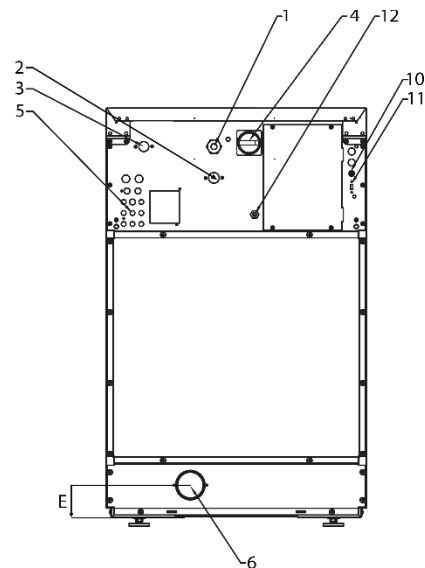

Betjeningspanel (QED Control)

Tilbehør

- Sokkel
- Lokasse
- Sokkel med integrert lokasse

Enkel betjening

Ergonomisk konstruksjon

Lavt energiforbruk

Lavt vannforbruk

Modell		SY105	SY135
Kapasitet (1:10)	kg	11	14
Kapasitet (1:9)	kg	12	15
Trommelvolum	l	105	135
Trommel diameter	mm	620	620
Døråpning	Ø mm	410	410
Vaskehastighet	rpm	49	49
Sentrifugehastighet	rpm	1075	1075
G-Faktor		400	400
Oppvarming			
Elektrisk (standard)	kW	6/9/12	9/12
Damp	bar	1-8	1-8
Varmt vann	°C	90	90
Desibel	dB (A)	<65	<65
Tilkobling vannventiler		3/4"	3/4"
Vanntrykk	bar	2-6	2-6
Vanninntak	l/min	20	20
Avløpsventil	Ø mm	76	76
Vannmengde avløpsventil	l/min	210	210
Tilkobling dampventil		1/2"	1/2"
Damptrykk	kPa	100-800	100-800
Dimensjoner og vekt			
BxDxH	mm	795x795x1115	795x945x1225
Netto vekt	kg	210	255
Transport data			
BxDxH	mm	835x840x1345	835x985x1345
Brutto vekt	kg	235	275

FORSIDE

VENSTRE SIDE

BAKSIDE

Modell	A	B	C	D	E
SY105	795	795	1115	342	88
SY135	795	945	1225	342	88
	Bredde	Dybde	Høyde		

1. Elektrisk tilkobling
2. Varmt vann
3. Kaldt vann
4. Hovedbryter
5. Tilkobling flytende såpe
6. Avløpsventil Ø 76mm
7. Såpekopp
8. Betjeningspanel
9. Døråpning
10. Sikringer
11. USB tilkobling
12. Elektrisk tilkobling til såperele