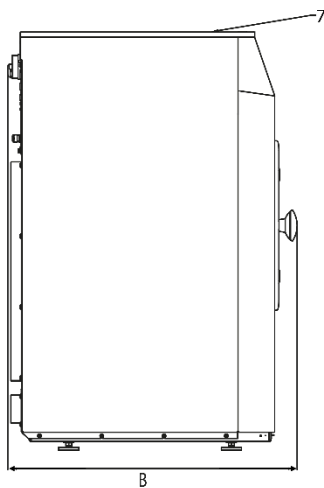

Betjeningspanel (QED Control)

Tilbehør

- Sokkel
- Lokasse
- Sokkel med integrert lokasse

Enkel betjening

Ergonomisk konstruksjon

Lavt energiforbruk

Lavt vannforbruk

Modell		SY105	SY135
Kapasitet (1:10)	kg	11	14
Kapasitet (1:9)	kg	12	15
Trommelvolum	l	105	135
Trommel diameter	mm	620	620
Døråpning	Ø mm	410	410
Vaskehastighet	rpm	49	49
Sentrifugehastighet	rpm	1075	1075
G-Faktor		400	400
Oppvarming			
Elektrisk (standard)	kW	6/9/12	9/12
Damp	bar	1-8	1-8
Varmt vann	°C	90	90
Desibel	dB (A)	<65	<65
Tilkobling vannventiler		3/4"	3/4"
Vanntrykk	bar	2-6	2-6
Vanninntak	l/min	20	20
Avløpsventil	Ø mm	76	76
Vannmengde avløpsventil	l/min	210	210
Tilkobling dampventil		1/2"	1/2"
Damptrykk	kPa	100-800	100-800
Dimensjoner og vekt			
BxDxH	mm	795x795x1115	795x945x1225
Netto vekt	kg	210	255
Transport data			
BxDxH	mm	835x840x1345	835x985x1345
Brutto vekt	kg	235	275

FORSIDE

VENSTRE SIDE

BAKSIDE

Modell	A	B	C	D	E
SY105	795	795	1115	342	88
SY135	795	945	1225	342	88
	Bredde	Dybde	Høyde		

1. Elektrisk tilkobling
2. Varmt vann
3. Kaldt vann
4. Hovedbryter
5. Tilkobling flytende såpe
6. Avløpsventil Ø 76mm
7. Såpekopp
8. Betjeningspanel
9. Døråpning
10. Sikringer
11. USB tilkobling
12. Elektrisk tilkobling til såperele