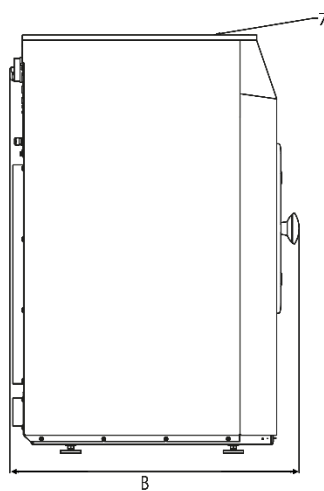

Betjeningspanel (QED Control)

Tilbehør

- Sokkel
- Lokasse
- Sokkel med integrert lokasse

Enkel betjening

Ergonomisk konstruksjon

Lavt energiforbruk

Lavt vannforbruk

Modell		SY65	SY80
Kapasitet (1:10)	kg	7	8
Kapasitet (1:9)	kg	8	9
Trommelvolum	l	65	75
Trommel diameter	mm	530	530
Døråpning	Ø mm	330	330
Vaskehastighet	rpm	49	49
Sentrifugehastighet	rpm	1165	1165
G-Faktor		400	400
Oppvarming			
Elektrisk (standard)	kW	6/9	6/9
Damp	bar	1-8	1-8
Varmt vann	°C	90	90
Desibel	dB (A)	<65	<65
Tilkobling vannventiler		3/4"	3/4"
Vanntrykk	bar	2-6	2-6
Vanninntak	l/min	20	20
Avløpsventil	Ø mm	76	76
Vannmengde avløpsventil	l/min	210	210
Tilkobling dampventil		1/2"	1/2"
Damptrykk	kPa	100-800	100-800
Dimensjoner og vekt			
BxDxH	mm	710x740x1115	710x790x1115
Netto vekt	kg	170	185
Transport data			
BxDxH	mm	750x840x1245	750x840x1245
Brutto vekt	kg	180	200

FORSIDE

VENSTRE SIDE

BAKSIDE

Modell	A	B	C	D	E
SY65	710	740	1115	349	82
SY80	710	790	1115	349	88
	Bredde	Dybde	Høyde		

- Elektrisk tilkobling
- Varmt vann
- Kaldt vann
- Hovedbryter
- Tilkobling flytende såpe
- Avløpsventil Ø 76mm
- Såpekopp
- Betjeningspanel
- Døråpning
- Sikringer
- USB tilkobling
- Elektrisk tilkobling til såperele