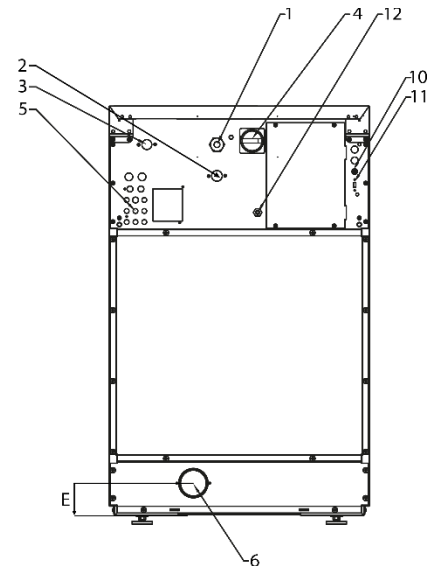

Betjeningspanel (QED Control)

Tilbehør

- Sokkel
- Lokasse
- Sokkel med integrert lokasse

Enkel betjening

Ergonomisk konstruksjon

Lavt energiforbruk

Lavt vannforbruk

Modell		SY65	SY80
Kapasitet (1:10)	kg	7	8
Kapasitet (1:9)	kg	8	9
Trommelvolum	l	65	75
Trommel diameter	mm	530	530
Døråpning	Ø mm	330	330
Vaskehastighet	rpm	49	49
Sentrifugehastighet	rpm	1165	1165
G-Faktor		400	400
Oppvarming			
Elektrisk (standard)	kW	6/9	6/9
Damp	bar	1-8	1-8
Varmt vann	°C	90	90
Desibel	dB (A)	<65	<65
Tilkobling vannventiler		3/4"	3/4"
Vanntrykk	bar	2-6	2-6
Vanninntak	l/min	20	20
Avløpsventil	Ø mm	76	76
Vannmengde avløpsventil	l/min	210	210
Tilkobling dampventil		1/2"	1/2"
Damptrykk	kPa	100-800	100-800
Dimensjoner og vekt			
BxDxH	mm	710x740x1115	710x790x1115
Netto vekt	kg	170	185
Transport data			
BxDxH	mm	750x840x1245	750x840x1245
Brutto vekt	kg	180	200

FORSIDE

VENSTRE SIDE

BAKSIDE

Modell	A	B	C	D	E
SY65	710	740	1115	349	82
SY80	710	790	1115	349	88
	Bredde	Dybde	Høyde		

- Elektrisk tilkobling
- Varmt vann
- Kaldt vann
- Hovedbryter
- Tilkobling flytende såpe
- Avløpsventil Ø 76mm
- Såpekopp
- Betjeningspanel
- Døråpning
- Sikringer
- USB tilkobling
- Elektrisk tilkobling til såperele