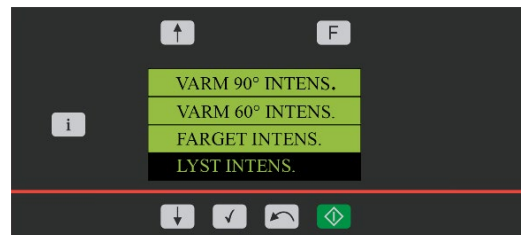

Modell SY65 - SY80

Standard

- Brukervennlig betjeningspanel
- QED Control
 - 15 Standard vaskeprogrammer
 - Mikroprosessor med programmerbare vaskeprogrammer
- Topp, front og sidepaneler i rustfritt stål
- Patentert såpekopp med fire kammer
- Såperelektort 8 x signaler
- Stor dør for enkel håndtering av vasketøy
- Kraftig hengslet dør
- Ekstern tilkobling for flytende såpe
- Kan monteres på alle typer gulv
- Stor avløpsventil Ø 76 mm
- Enkel tilgang til alle viktige deler

Betjeningspanel (QED Control)

Tilbehør

- Sokkel
- Lokasse
- Sokkel med integrert lokasse

Enkel betjening

Ergonomisk konstruksjon

Lavt energiforbruk

Lavt vannforbruk

Modell		SY65	SY80
Kapasitet (1:10)	kg	7	8
Kapasitet (1:9)	kg	8	9
Trommelvolum	l	65	75
Trommel diameter	mm	530	530
Døråpning	Ø mm	330	330
Vaskehastighet	rpm	49	49
Sentrifugehastighet	rpm	1165	1165
G-Faktor		400	400
Oppvarming			
Elektrisk (standard)	kW	6/9	6/9
Damp	bar	1-8	1-8
Varmt vann	°C	90	90
Desibel	dB (A)	<65	<65
Tilkobling vannventiler		3/4"	3/4"
Vanntrykk	bar	2-6	2-6
Vanninntak	l/min	20	20
Avløpsventil	Ø mm	76	76
Vannmengde avløpsventil	l/min	210	210
Tilkobling dampventil		1/2"	1/2"
Damptrykk	kPa	100-800	100-800
Dimensjoner og vekt			
BxDxH	mm	710x740x1115	710x790x1115
Netto vekt	kg	170	185
Transport data			
BxDxH	mm	750x840x1245	750x840x1245
Brutto vekt	kg	180	200

FORSIDE

VENSTRE SIDE

BAKSIDE

Modell	A	B	C	D	E
SY65	710	740	1115	349	82
SY80	710	790	1115	349	88
	Bredde	Dybde	Høyde		

- Elektrisk tilkobling
- Varmt vann
- Kaldt vann
- Hovedbryter
- Tilkobling flytende såpe
- Avløpsventil Ø 76mm
- Såpekopp
- Betjeningspanel
- Døråpning
- Sikringer
- USB tilkobling
- Elektrisk tilkobling til såperele