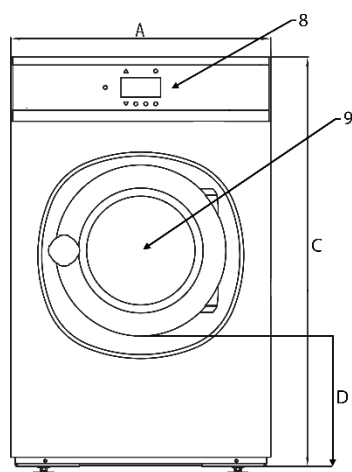

Betjeningspanel (QED Control)

Tilbehør

- Sokkel
- Lokasse
- Sokkel med integrert lokasse

Enkel betjening

Ergonomisk konstruksjon

Lavt energiforbruk

Lavt vannforbruk

Modell		SY65	SY80
Kapasitet (1:10)	kg	7	8
Kapasitet (1:9)	kg	8	9
Trommelvolum	l	65	75
Trommel diameter	mm	530	530
Døråpning	Ø mm	330	330
Vaskehastighet	rpm	49	49
Sentrifugehastighet	rpm	1165	1165
G-Faktor		400	400
Oppvarming			
Elektrisk (standard)	kW	6/9	6/9
Damp	bar	1-8	1-8
Varmt vann	°C	90	90
Desibel	dB (A)	<65	<65
Tilkobling vannventiler		3/4"	3/4"
Vanntrykk	bar	2-6	2-6
Vanninntak	l/min	20	20
Avløpsventil	Ø mm	76	76
Vannmengde avløpsventil	l/min	210	210
Tilkobling dampventil		1/2"	1/2"
Damptrykk	kPa	100-800	100-800
Dimensjoner og vekt			
BxDxH	mm	710x740x1115	710x790x1115
Netto vekt	kg	170	185
Transport data			
BxDxH	mm	750x840x1245	750x840x1245
Brutto vekt	kg	180	200

FORSIDE

VENSTRE SIDE

BAKSIDE

Modell	A	B	C	D	E
SY65	710	740	1115	349	82
SY80	710	790	1115	349	88
	Bredde	Dybde	Høyde		

- Elektrisk tilkobling
- Varmt vann
- Kaldt vann
- Hovedbryter
- Tilkobling flytende såpe
- Avløpsventil Ø 76mm
- Såpekopp
- Betjeningspanel
- Døråpning
- Sikringer
- USB tilkobling
- Elektrisk tilkobling til såperele