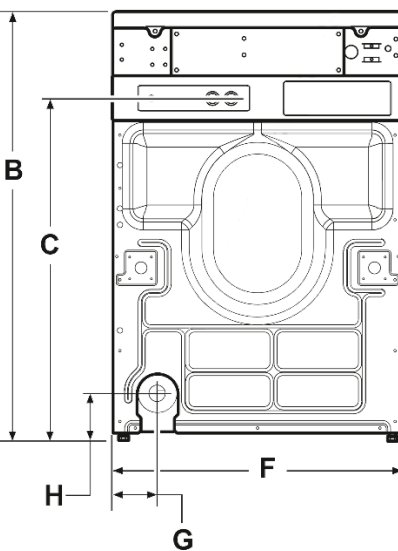

Tilbehør

- Sokkel
- Lokasse

SW95 med sokkel

Enkel betjening

Ergonomisk konstruksjon

Lavt energiforbruk

Lavt vannforbruk

Modell	SW95	
Kapasitet (1:10)	kg	10
Kapasitet (1:9)	kg	11
Trommelvolum	l	98
Sentrifugehastighet	rpm	1200
G-Faktor		440
Desibel		<70
Vanntilkobling		3/4"
Varmeelement	kW	4,8
Total effekt	kW	5,2
		230V/50/1
Elektrisk tilkobling		230V/50/3
		400V+N/50/3
Dimensjoner og vekt		
BxDxH	mm	683x704x1027
Netto vekt	kg	122
Transport data		
BxDxH	mm	737x832x1280
Brutto vekt	kg	145

HØYRE SIDE

BAKSIDE

FRONTSIDE

SW95	A	B	C	D	E	F	G	H	I	J	K	L
mm	611	1027*	813	1006	371	683	107	104	52	704	40	333

* Med reguleringsføtter skrudd inn i bunn