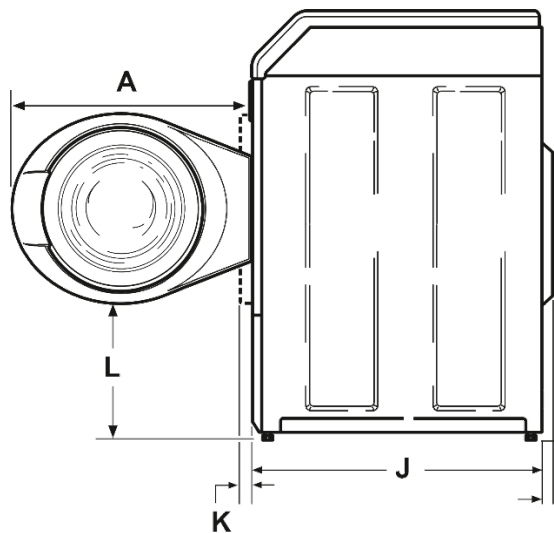

Tilbehør

- Sokkel
- Lokasse

SW95 med sokkel

Enkel betjening

Ergonomisk konstruksjon

Lavt energiforbruk

Lavt vannforbruk

Modell	SW95	
Kapasitet (1:10)	kg	10
Kapasitet (1:9)	kg	11
Trommelvolum	l	98
Sentrifugehastighet	rpm	1200
G-Faktor		440
Desibel		<70
Vanntilkobling		3/4"
Varmeelement	kW	4,8
Total effekt	kW	5,2
		230V/50/1
Elektrisk tilkobling		230V/50/3
		400V+N/50/3
Dimensjoner og vekt		
BxDxH	mm	683x704x1027
Netto vekt	kg	122
Transport data		
BxDxH	mm	737x832x1280
Brutto vekt	kg	145

HØYRE SIDE

BAKSIDE

FRONTSIDE

SW95	A	B	C	D	E	F	G	H	I	J	K	L
mm	611	1027*	813	1006	371	683	107	104	52	704	40	333

* Med reguleringsføtter skrudd inn i bunn