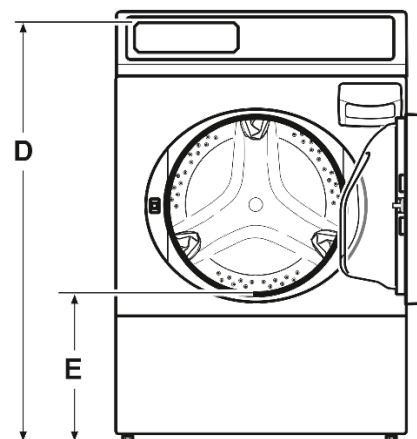

Tilbehør

- Sokkel
- Lokasse

SW95 med sokkel

Enkel betjening

Ergonomisk konstruksjon

Lavt energiforbruk

Lavt vannforbruk

Modell	SW95	
Kapasitet (1:10)	kg	10
Kapasitet (1:9)	kg	11
Trommelvolum	l	98
Sentrifugehastighet	rpm	1200
G-Faktor		440
Desibel		<70
Vanntilkobling		3/4"
Varmeelement	kW	4,8
Total effekt	kW	5,2
		230V/50/1
Elektrisk tilkobling		230V/50/3
		400V+N/50/3
Dimensjoner og vekt		
BxDxH	mm	683x704x1027
Netto vekt	kg	122
Transport data		
BxDxH	mm	737x832x1280
Brutto vekt	kg	145

HØYRE SIDE

BAKSIDE

FRONTSIDE

SW95	A	B	C	D	E	F	G	H	I	J	K	L
mm	611	1027*	813	1006	371	683	107	104	52	704	40	333

* Med reguleringsføtter skrudd inn i bunn