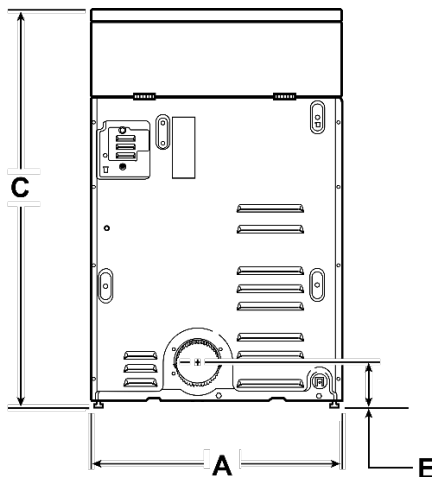

Enkel betjening

Ergonomisk konstruksjon

Lavt energiforbruk

Lavt vannforbruk

Modell		Horizon 95	Horizon 95P
Kapasitet (1:10)	kg	10	10
Kapasitet (1:9)	kg	11	11
Trommelvolum	l	98	98
Sentrifugehastighet	rpm	1200	1200
G-Faktor		440	440
Desibel		<70	<70
Vanntilkobling		3/4"	3/4"
Avløp		Avløpsventil	Pumpe
Varmeelement	kW	4,8	4,8
Total effekt	kW	5,2	5,2
		230V/50/1	230V/50/1
Elektrisk tilkobling		230V/50/3	230V/50/3
		400V+N/50/3	400V+N/50/3
Dimensjoner og vekt			
BxDxH	mm	683x704x1126	683x704x1126
Netto vekt	kg	119	119
Transport data			
BxDxH	mm	760x860x1280	760x860x1280
Brutto vekt	kg	145	145

Horizon 95 med sokkel

FRONTSIDE

BAKSIDE

HØYRE SIDE

Horizon 95	A	B	C	D	E	F
mm	683	704	1126	371	104	610

* Med reguleringsføtter skrudd inn i bunn

Modell		Horizon 210	Horizon 210-3
Kapasitet (1:20)	kg	10	10
Kapasitet (1:18)	kg	11	11
Trommelvolum	l	198	198
Varmeelement	kW	4,8	4,5
Total effekt	kW	5,2	5,0
Elektrisk tilkobling		230V/50/1	230V/50/3 400V+N/50/3
Desibel	db (A)	>55	>55
Utluftstilkobling	mm	100	100
Dimensjoner og vekt			
BxDxH	mm	683x711x1280	683x711x1280
Netto vekt	kg	68	68
Transport Data			
BxDxH	mm	760x860x1150	760x860x1150
Brutto vekt	kg	85	85

Horizon 210 med sokkel

FRONTSIDE

BAKSIDE

HØYRE SIDE

Horizon 210	A	B	C	D	E	F
mm	683	711	1126	392	102	597

* Med reguleringsføtter skrudd inn i bunn

airWallet - betalingsløsning for smarttelefoner med bluetooth