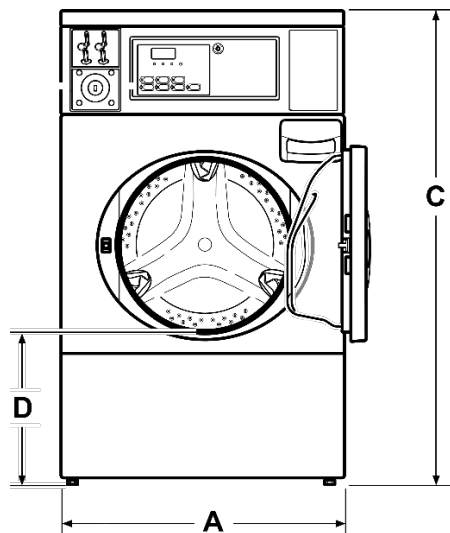

Enkel betjening

Ergonomisk konstruksjon

Lavt energiforbruk

Lavt vannforbruk

Modell		Horizon 95	Horizon 95P
Kapasitet (1:10)	kg	10	10
Kapasitet (1:9)	kg	11	11
Trommelvolum	l	98	98
Sentrifugehastighet	rpm	1200	1200
G-Faktor		440	440
Desibel		<70	<70
Vanntilkobling		3/4"	3/4"
Avløp		Avløpsventil	Pumpe
Varmeelement	kW	4,8	4,8
Total effekt	kW	5,2	5,2
		230V/50/1	230V/50/1
Elektrisk tilkobling		230V/50/3	230V/50/3
		400V+N/50/3	400V+N/50/3
Dimensjoner og vekt			
BxDxH	mm	683x704x1126	683x704x1126
Netto vekt	kg	119	119
Transport data			
BxDxH	mm	760x860x1280	760x860x1280
Brutto vekt	kg	145	145

Horizon 95 med sokkel

FRONTSIDE

BAKSIDE

HØYRE SIDE

Horizon 95	A	B	C	D	E	F
mm	683	704	1126	371	104	610

* Med reguleringsføtter skrudd inn i bunn

Modell		Horizon 210	Horizon 210-3
Kapasitet (1:20)	kg	10	10
Kapasitet (1:18)	kg	11	11
Trommelvolum	l	198	198
Varmeelement	kW	4,8	4,5
Total effekt	kW	5,2	5,0
Elektrisk tilkobling		230V/50/1	230V/50/3 400V+N/50/3
Desibel	db (A)	>55	>55
Utluftstilkobling	mm	100	100
Dimensjoner og vekt			
BxDxH	mm	683x711x1280	683x711x1280
Netto vekt	kg	68	68
Transport Data			
BxDxH	mm	760x860x1150	760x860x1150
Brutto vekt	kg	85	85