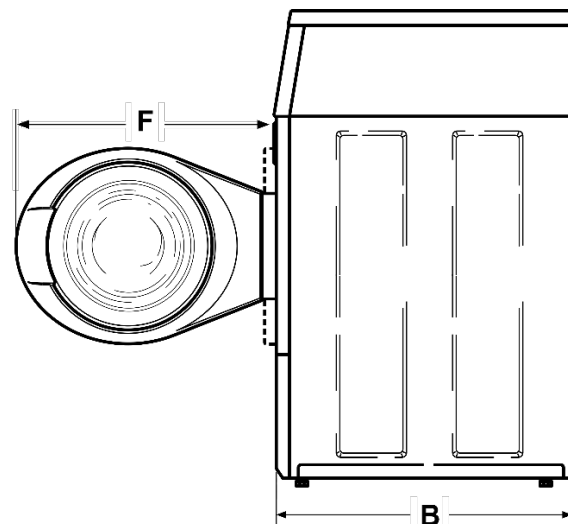

Enkel betjening

Ergonomisk konstruksjon

Lavt energiforbruk

Lavt vannforbruk

Modell		Horizon 95	Horizon 95P
Kapasitet (1:10)	kg	10	10
Kapasitet (1:9)	kg	11	11
Trommelvolum	l	98	98
Sentrifugehastighet	rpm	1200	1200
G-Faktor		440	440
Desibel		<70	<70
Vanntilkobling		3/4"	3/4"
Avløp		Avløpsventil	Pumpe
Varmeelement	kW	4,8	4,8
Total effekt	kW	5,2	5,2
		230V/50/1	230V/50/1
Elektrisk tilkobling		230V/50/3	230V/50/3
		400V+N/50/3	400V+N/50/3
Dimensjoner og vekt			
BxDxH	mm	683x704x1126	683x704x1126
Netto vekt	kg	119	119
Transport data			
BxDxH	mm	760x860x1280	760x860x1280
Brutto vekt	kg	145	145

Horizon 95 med sokkel

FRONTSIDE

BAKSIDE

HØYRE SIDE

Horizon 95	A	B	C	D	E	F
mm	683	704	1126	371	104	610

* Med reguleringsføtter skrudd inn i bunn

Modell		Horizon 210	Horizon 210-3
Kapasitet (1:20)	kg	10	10
Kapasitet (1:18)	kg	11	11
Trommelvolum	l	198	198
Varmeelement	kW	4,8	4,5
Total effekt	kW	5,2	5,0
Elektrisk tilkobling		230V/50/1	230V/50/3 400V+N/50/3
Desibel	db (A)	>55	>55
Utluftstilkobling	mm	100	100
Dimensjoner og vekt			
BxDxH	mm	683x711x1280	683x711x1280
Netto vekt	kg	68	68
Transport Data			
BxDxH	mm	760x860x1150	760x860x1150
Brutto vekt	kg	85	85

Horizon 210 med sokkel

FRONTSIDE

BAKSIDE

HØYRE SIDE

Horizon 210	A	B	C	D	E	F
mm	683	711	1126	392	102	597

* Med reguleringsføtter skrudd inn i bunn

airWallet - betalingsløsning for smarttelefoner med bluetooth