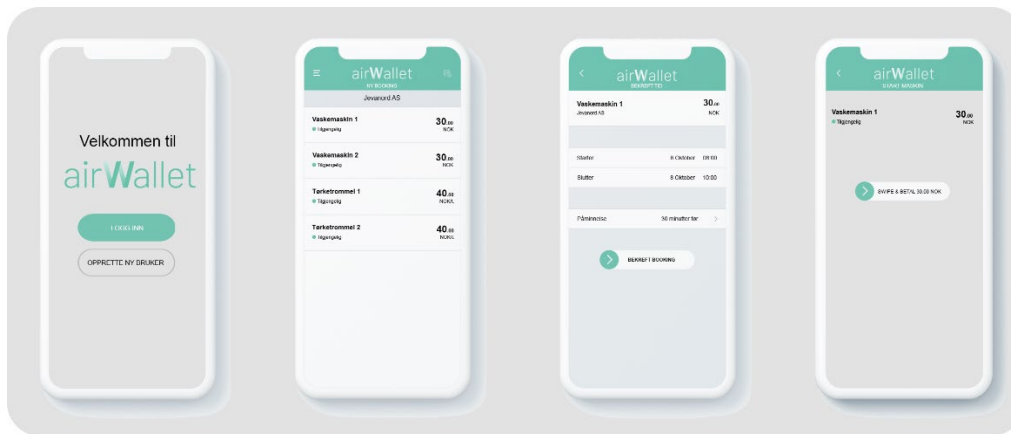

Horizon 210 med sokkel

FRONTSIDE

BAKSIDE

HØYRE SIDE

Horizon 210	A	B	C	D	E	F
mm	683	711	1126	392	102	597

* Med reguleringsføtter skrudd inn i bunn

airWallet - betalingsløsning for smarttelefoner med bluetooth

Airwallet appen er rask å installere, sikker og enkel i bruk. Etter at brukeren har lastet ned appen, registrerer man seg med navn, betalingskort og passord. Alle opplysninger oppbevares sikkert og anonymt. Airwallet er tilgjengelig for iOS og Android.

airWallet Anton - betalingsløsning for kort

Anton er den enkle måten for brukerne dine å betale uten å laste ned en app eller bruke gamle støvete mynter. Det er utrolig enkelt! Du velger bare ønsket tjeneste på skjermen (10,4" Touchskjerm) og betaler på Stripe-terminalen nedenfor. Når betalingen er godkjent sender Anton et startsignal til ønsket enhet, hvoretter enheten er klar til å starte.

Den elegante Anton-terminalen er rask og enkel å installere. Alt du trenger er en vegg og et standard strømuttak. Det er ikke behov for en internettilkobling. Du trenger bare å montere skjermen i det medfølgende veggfestet og settet den opp. Du kan nå begynne å bruke og ta betalinger på din Airwallet-aktiverte maskiner og enheter.