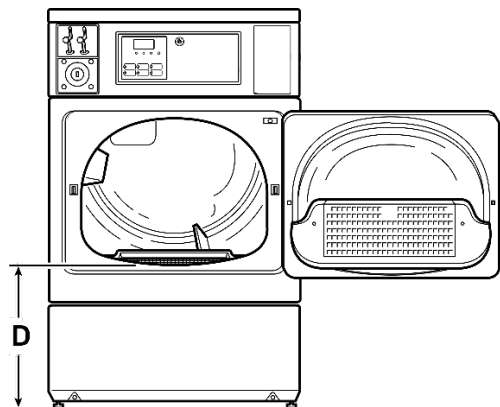

Enkel betjening

Ergonomisk konstruksjon

Lavt energiforbruk

Lavt vannforbruk

Modell		Horizon 95	Horizon 95P
Kapasitet (1:10)	kg	10	10
Kapasitet (1:9)	kg	11	11
Trommelvolum	l	98	98
Sentrifugehastighet	rpm	1200	1200
G-Faktor		440	440
Desibel		<70	<70
Vanntilkobling		3/4"	3/4"
Avløp		Avløpsventil	Pumpe
Varmeelement	kW	4,8	4,8
Total effekt	kW	5,2	5,2
		230V/50/1	230V/50/1
Elektrisk tilkobling		230V/50/3	230V/50/3
		400V+N/50/3	400V+N/50/3
Dimensjoner og vekt			
BxDxH	mm	683x704x1126	683x704x1126
Netto vekt	kg	119	119
Transport data			
BxDxH	mm	760x860x1280	760x860x1280
Brutto vekt	kg	145	145

Horizon 95 med sokkel

FRONTSIDE

BAKSIDE

HØYRE SIDE

Horizon 95	A	B	C	D	E	F
mm	683	704	1126	371	104	610

* Med reguleringsføtter skrudd inn i bunn

Modell		Horizon 210	Horizon 210-3
Kapasitet (1:20)	kg	10	10
Kapasitet (1:18)	kg	11	11
Trommelvolum	l	198	198
Varmeelement	kW	4,8	4,5
Total effekt	kW	5,2	5,0
Elektrisk tilkobling		230V/50/1	230V/50/3 400V+N/50/3
Desibel	db (A)	>55	>55
Utluftstilkobling	mm	100	100
Dimensjoner og vekt			
BxDxH	mm	683x711x1280	683x711x1280
Netto vekt	kg	68	68
Transport Data			
BxDxH	mm	760x860x1150	760x860x1150
Brutto vekt	kg	85	85

Horizon 210 med sokkel

FRONTSIDE

BAKSIDE

HØYRE SIDE

Horizon 210	A	B	C	D	E	F
mm	683	711	1126	392	102	597

* Med reguleringsføtter skrudd inn i bunn

airWallet - betalingsløsning for smarttelefoner med bluetooth