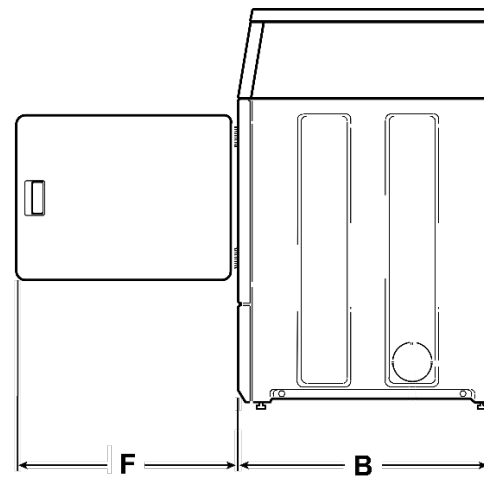

Enkel betjening

Ergonomisk konstruksjon

Lavt energiforbruk

Lavt vannforbruk

Modell		Horizon 95	Horizon 95P
Kapasitet (1:10)	kg	10	10
Kapasitet (1:9)	kg	11	11
Trommelvolum	l	98	98
Sentrifugehastighet	rpm	1200	1200
G-Faktor		440	440
Desibel		<70	<70
Vanntilkobling		3/4"	3/4"
Avløp		Avløpsventil	Pumpe
Varmeelement	kW	4,8	4,8
Total effekt	kW	5,2	5,2
		230V/50/1	230V/50/1
Elektrisk tilkobling		230V/50/3	230V/50/3
		400V+N/50/3	400V+N/50/3
Dimensjoner og vekt			
BxDxH	mm	683x704x1126	683x704x1126
Netto vekt	kg	119	119
Transport data			
BxDxH	mm	760x860x1280	760x860x1280
Brutto vekt	kg	145	145

Horizon 95 med sokkel

FRONTSIDE

BAKSIDE

HØYRE SIDE

Horizon 95	A	B	C	D	E	F
mm	683	704	1126	371	104	610

* Med reguleringsføtter skrudd inn i bunn

Modell		Horizon 210	Horizon 210-3
Kapasitet (1:20)	kg	10	10
Kapasitet (1:18)	kg	11	11
Trommelvolum	l	198	198
Varmeelement	kW	4,8	4,5
Total effekt	kW	5,2	5,0
Elektrisk tilkobling		230V/50/1	230V/50/3 400V+N/50/3
Desibel	db (A)	>55	>55
Utluftstilkobling	mm	100	100
Dimensjoner og vekt			
BxDxH	mm	683x711x1280	683x711x1280
Netto vekt	kg	68	68
Transport Data			
BxDxH	mm	760x860x1150	760x860x1150
Brutto vekt	kg	85	85

Horizon 210 med sokkel

FRONTSIDE

BAKSIDE

HØYRE SIDE

Horizon 210	A	B	C	D	E	F
mm	683	711	1126	392	102	597

* Med reguleringsføtter skrudd inn i bunn

airWallet - betalingsløsning for smarttelefoner med bluetooth