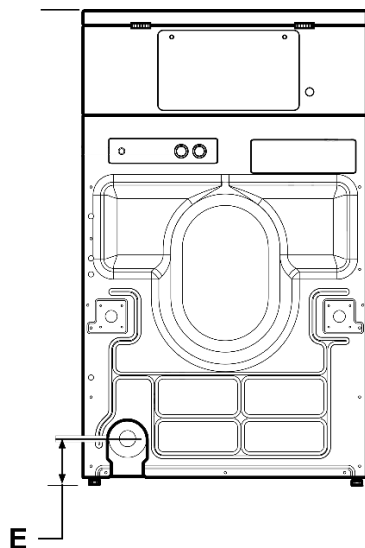

Enkel betjening

Ergonomisk konstruksjon

Lavt energiforbruk

Lavt vannforbruk

Modell		Horizon 95	Horizon 95P
Kapasitet (1:10)	kg	10	10
Kapasitet (1:9)	kg	11	11
Trommelvolum	l	98	98
Sentrifugehastighet	rpm	1200	1200
G-Faktor		440	440
Desibel		<70	<70
Vanntilkobling		3/4"	3/4"
Avløp		Avløpsventil	Pumpe
Varmeelement	kW	4,8	4,8
Total effekt	kW	5,2	5,2
		230V/50/1	230V/50/1
Elektrisk tilkobling		230V/50/3	230V/50/3
		400V+N/50/3	400V+N/50/3
Dimensjoner og vekt			
BxDxH	mm	683x704x1126	683x704x1126
Netto vekt	kg	119	119
Transport data			
BxDxH	mm	760x860x1280	760x860x1280
Brutto vekt	kg	145	145

Horizon 95 med sokkel

FRONTSIDE

BAKSIDE

HØYRE SIDE

Horizon 95	A	B	C	D	E	F
mm	683	704	1126	371	104	610

* Med reguleringsføtter skrudd inn i bunn

Modell		Horizon 210	Horizon 210-3
Kapasitet (1:20)	kg	10	10
Kapasitet (1:18)	kg	11	11
Trommelvolum	l	198	198
Varmeelement	kW	4,8	4,5
Total effekt	kW	5,2	5,0
Elektrisk tilkobling		230V/50/1	230V/50/3 400V+N/50/3
Desibel	db (A)	>55	>55
Utluftstilkobling	mm	100	100
Dimensjoner og vekt			
BxDxH	mm	683x711x1280	683x711x1280
Netto vekt	kg	68	68
Transport Data			
BxDxH	mm	760x860x1150	760x860x1150
Brutto vekt	kg	85	85