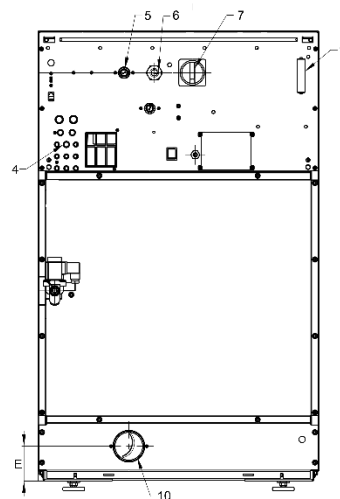

Tilbehør

- Sokkel
- Lokasse
- Sokkel med integrert lokasse

Enkel betjening

Ergonomisk konstruksjon

Lavt energiforbruk

Lavt vannforbruk

Modell		SY180	SY240	SY280
Kapasitet (1:10)	kg	18	24	28
Kapasitet (1:9)	kg	20	27	31
Trommelvolum	l	180	240	280
Trommel diameter	mm	750	750	750
Døråpning	Ø mm	460	460	460
Vaskehastighet	rpm	42	42	42
Sentrifugehastighet	rpm	980	980	915
G-Faktor		400	400	400
Oppvarming				
Elektrisk (standard)	kW	12/18	18	21,9
Damp	bar	1-8	1-8	1-8
Varmt vann	°C	90	90	90
Desibel	dB (A)	<65	<65	<65
Tilkobling vannventiler		3/4"	3/4"	3/4"
Vanntrykk	bar	2-6	2-6	2-6
Vanninntak	l/min	20	20	20
Avløpsventil	Ø mm	76	76	76
Vannmengde avløpsventil	l/min	210	210	210
Tilkobling dampventil		1/2"	1/2"	1/2"
Damptrykk	kPa	100-800	100-800	100-800
Dimensjoner og vekt				
BxDxH	mm	970x970x1410	970x1105x1410	970x1185x1410
Netto vekt	kg	380	430	495
Transport data				
BxDxH	mm	1025x1015x1550	1025x1150x1550	1025x1225x1550
Brutto vekt	kg	395	450	515

FORSIDE

VENSTRE SIDE

BAKSIDE

Modell	A	B	C	D	E
SY180	970	970	1410	477	108
SY240	970	1105	1410	477	108
SY280	970	1185	1410	477	108
	Bredde	Dybde	Høyde		

1. Touch panel
2. Såpekopp
3. Nødstopbryter
4. Tilkobling flytende såpe
5. Kaldt vann
6. Elektrisk tilkobling
7. Hovedbryter
8. Elektrisk tilkobling til såperele
9. Sikringer
10. Avløpsventil Ø 76mm