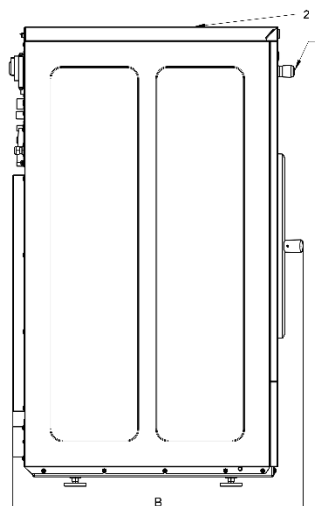

Tilbehør

- Sokkel
- Lokasse
- Sokkel med integrert lokasse

Enkel betjening

Ergonomisk konstruksjon

Lavt energiforbruk

Lavt vannforbruk

Modell		SY180	SY240	SY280
Kapasitet (1:10)	kg	18	24	28
Kapasitet (1:9)	kg	20	27	31
Trommelvolum	l	180	240	280
Trommel diameter	mm	750	750	750
Døråpning	Ø mm	460	460	460
Vaskehastighet	rpm	42	42	42
Sentrifugehastighet	rpm	980	980	915
G-Faktor		400	400	400
Oppvarming				
Elektrisk (standard)	kW	12/18	18	21,9
Damp	bar	1-8	1-8	1-8
Varmt vann	°C	90	90	90
Desibel	dB (A)	<65	<65	<65
Tilkobling vannventiler		3/4"	3/4"	3/4"
Vanntrykk	bar	2-6	2-6	2-6
Vanninntak	l/min	20	20	20
Avløpsventil	Ø mm	76	76	76
Vannmengde avløpsventil	l/min	210	210	210
Tilkobling dampventil		1/2"	1/2"	1/2"
Damptrykk	kPa	100-800	100-800	100-800
Dimensjoner og vekt				
BxDxH	mm	970x970x1410	970x1105x1410	970x1185x1410
Netto vekt	kg	380	430	495
Transport data				
BxDxH	mm	1025x1015x1550	1025x1150x1550	1025x1225x1550
Brutto vekt	kg	395	450	515

FORSIDE

VENSTRE SIDE

BAKSIDE

Modell	A	B	C	D	E
SY180	970	970	1410	477	108
SY240	970	1105	1410	477	108
SY280	970	1185	1410	477	108
	Bredde	Dybde	Høyde		

1. Touch panel
2. Såpekopp
3. Nødstopbryter
4. Tilkobling flytende såpe
5. Kaldt vann
6. Elektrisk tilkobling
7. Hovedbryter
8. Elektrisk tilkobling til såperele
9. Sikringer
10. Avløpsventil Ø 76mm