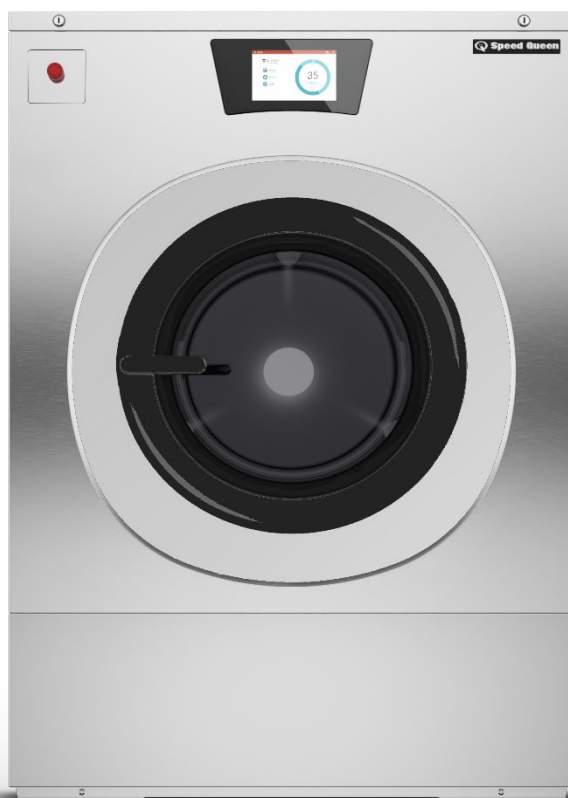

Modell SY180 - SY240 - SY280

Standard

- Brukervennlig Touch skjerm med svipe funksjon
- Skjerm med innebygd bruksanvisning
- PROform Touch
 - 20 standard vaskeprogrammer
 - Totalt 99 programmerbare vaskeprogrammer
 - Automatiserte servicepåminnelser minner bruker på vedlikeholdsoppgaver
- Topp, front og sidepaneler i rustfritt stål
- Stor dør for enkel håndtering av vasketøy
- Kraftig hengslet dør
- Patentert såpekopp med fire kammer
- Kan monteres på alle typer gulv
- Stor avløpsventil Ø 76 mm
- Ekstern tilkobling for flytende såpe
- Såperelekort 8 x signaler
- Enkel tilgang til alle viktige deler
- RS485 og USB inngang

Tilbehør

- Sokkel
- Lokasse
- Sokkel med integrert lokasse

Enkel betjening

Ergonomisk konstruksjon

Lavt energiforbruk

Lavt vannforbruk

Modell		SY180	SY240	SY280
Kapasitet (1:10)	kg	18	24	28
Kapasitet (1:9)	kg	20	27	31
Trommelvolum	l	180	240	280
Trommel diameter	mm	750	750	750
Døråpning	Ø mm	460	460	460
Vaskehastighet	rpm	42	42	42
Sentrifugehastighet	rpm	980	980	915
G-Faktor		400	400	400
Oppvarming				
Elektrisk (standard)	kW	12/18	18	21,9
Damp	bar	1-8	1-8	1-8
Varmt vann	°C	90	90	90
Desibel	dB (A)	<65	<65	<65
Tilkobling vannventiler		3/4"	3/4"	3/4"
Vanntrykk	bar	2-6	2-6	2-6
Vanninntak	l/min	20	20	20
Avløpsventil	Ø mm	76	76	76
Vannmengde avløpsventil	l/min	210	210	210
Tilkobling dampventil		1/2"	1/2"	1/2"
Damptrykk	kPa	100-800	100-800	100-800
Dimensjoner og vekt				
BxDxH	mm	970x970x1410	970x1105x1410	970x1185x1410
Netto vekt	kg	380	430	495
Transport data				
BxDxH	mm	1025x1015x1550	1025x1150x1550	1025x1225x1550
Brutto vekt	kg	395	450	515

FORSIDE

VENSTRE SIDE

BAKSIDE

Modell	A	B	C	D	E
SY180	970	970	1410	477	108
SY240	970	1105	1410	477	108
SY280	970	1185	1410	477	108
	Bredde	Dybde	Høyde		

1. Touch panel
2. Såpekopp
3. Nødstopbryter
4. Tilkobling flytende såpe
5. Kaldt vann
6. Elektrisk tilkobling
7. Hovedbryter
8. Elektrisk tilkobling til såperele
9. Sikringer
10. Avløpsventil Ø 76mm