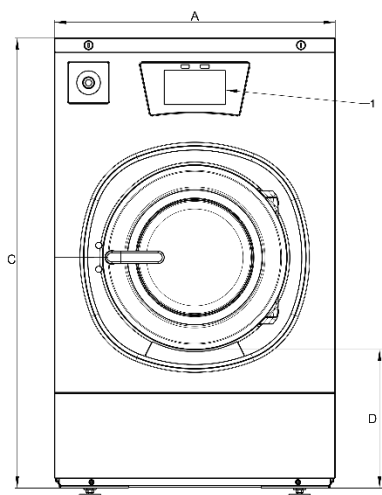

Tilbehør

- Sokkel
- Lokasse
- Sokkel med integrert lokasse

Enkel betjening

Ergonomisk konstruksjon

Lavt energiforbruk

Lavt vannforbruk

Modell		SY180	SY240	SY280
Kapasitet (1:10)	kg	18	24	28
Kapasitet (1:9)	kg	20	27	31
Trommelvolum	l	180	240	280
Trommel diameter	mm	750	750	750
Døråpning	Ø mm	460	460	460
Vaskehastighet	rpm	42	42	42
Sentrifugehastighet	rpm	980	980	915
G-Faktor		400	400	400
Oppvarming				
Elektrisk (standard)	kW	12/18	18	21,9
Damp	bar	1-8	1-8	1-8
Varmt vann	°C	90	90	90
Desibel	dB (A)	<65	<65	<65
Tilkobling vannventiler		3/4"	3/4"	3/4"
Vanntrykk	bar	2-6	2-6	2-6
Vanninntak	l/min	20	20	20
Avløpsventil	Ø mm	76	76	76
Vannmengde avløpsventil	l/min	210	210	210
Tilkobling dampventil		1/2"	1/2"	1/2"
Damptrykk	kPa	100-800	100-800	100-800
Dimensjoner og vekt				
BxDxH	mm	970x970x1410	970x1105x1410	970x1185x1410
Netto vekt	kg	380	430	495
Transport data				
BxDxH	mm	1025x1015x1550	1025x1150x1550	1025x1225x1550
Brutto vekt	kg	395	450	515

FORSIDE

VENSTRE SIDE

BAKSIDE

Modell	A	B	C	D	E
SY180	970	970	1410	477	108
SY240	970	1105	1410	477	108
SY280	970	1185	1410	477	108
	Bredde	Dybde	Høyde		

1. Touch panel
2. Såpekopp
3. Nødstopbryter
4. Tilkobling flytende såpe
5. Kaldt vann
6. Elektrisk tilkobling
7. Hovedbryter
8. Elektrisk tilkobling til såperele
9. Sikringer
10. Avløpsventil Ø 76mm