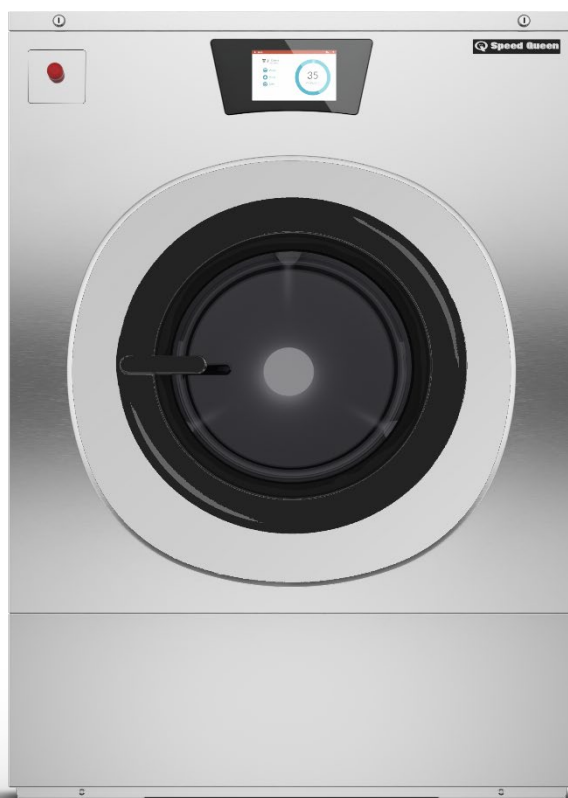

Modell SY65 - SY80 - SY105 - SY135

Standard

- Brukervennlig 7" Touch skjerm med svipe funksjon
- Skjerm med innebygd bruksanvisning
- PROform Touch kontroll
 - 11 standard vaskeprogrammer
 - Prosessor med programmerbare vaskeprogrammer
- Topp, front og sidepaneler i rustfritt stål
- Stor dør for enkel håndtering av vasketøy
- Kraftig hengslet dør
- Patentert såpekopp med fire kammer
- Kan monteres på alle typer gulv
- Stor avløpsventil Ø 76 mm
- Ekstern tilkobling for flytende såpe
- Såperelekort 8 x signaler
- Enkel tilgang til alle viktige deler

Tilbehør

- Sokkel
- Lokasse
- Sokkel med integrert lokasse

Enkel betjening

Ergonomisk konstruksjon

Lavt energiforbruk

Lavt vannforbruk

Modell		SY65	SY80	SY105	SY135
Kapasitet (1:10)	kg	7	8	11	14
Kapasitet (1:9)	kg	8	9	12	15
Trommelvolum	l	65	75	105	135
Trommel diameter	mm	530	530	620	620
Døråpning	Ø mm	330	330	410	410
Vaskehastighet	rpm	49	49	49	49
Sentrifugehastighet	rpm	1165	1165	1075	1075
G-Faktor		400	400	400	400
Oppvarming					
Elektrisk (standard)	kW	6/9	6/9	6/9/12	9/12
Damp	bar	1-8	1-8	1-8	1-8
Varmt vann	°C	90	90	90	90
Desibel	dB (A)	<65	<65	<65	<65
Tilkobling vannventiler		3/4"	3/4"	3/4"	3/4"
Vanntrykk	bar	2-6	2-6	2-6	2-6
Vanninntak	l/min	20	20	20	20
Avløpsventil	Ø mm	76	76	76	76
Vannmengde avløpsventil	l/min	210	210	210	210
Tilkobling dampventil		1/2"	1/2"	1/2"	1/2"
Damptrykk	kPa	100-800	100-800	100-800	100-800
Dimensjoner og vekt					
BxDxH	mm	710x740x1135	710x790x1135	795x795x1245	795x945x1245
Netto vekt	kg	170	185	210	255
Transport data					
BxDxH	mm	750x840x1265	750x840x1265	835x840x1365	835x985x1365
Brutto vekt	kg	180	200	235	275

FORSIDE

VENSTRE SIDE

BAKSIDE

Modell	A	B	C	D	E
SY65	710	740	1135	349	88
SY80	710	790	1135	349	88
SY105	795	795	1245	342	88
SY135	795	945	1245	342	88
	Bredde	Dybde	Høyde		

1. Touch panel
2. Såpekopp
3. Nødstopbryter
4. Tilkobling flytende såpe
5. Kaldt vann
6. Elektrisk tilkobling
7. Hovedbryter
8. Elektrisk tilkobling til såperele
9. Sikringer
10. Avløpsventil Ø 76mm