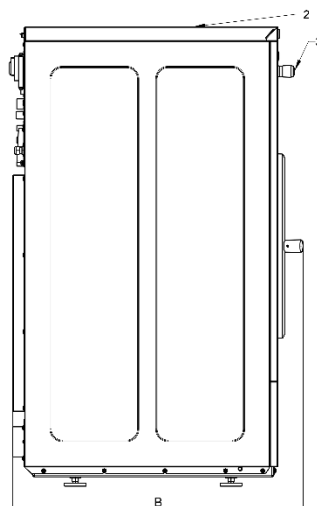

Tilbehør

- Sokkel
- Lokasse
- Sokkel med integrert lokasse

Enkel betjening

Ergonomisk konstruksjon

Lavt energiforbruk

Lavt vannforbruk

Modell		SY65	SY80	SY105	SY135
Kapasitet (1:10)	kg	7	8	11	14
Kapasitet (1:9)	kg	8	9	12	15
Trommelvolum	l	65	75	105	135
Trommel diameter	mm	530	530	620	620
Døråpning	Ø mm	330	330	410	410
Vaskehastighet	rpm	49	49	49	49
Sentrifugehastighet	rpm	1165	1165	1075	1075
G-Faktor		400	400	400	400
Oppvarming					
Elektrisk (standard)	kW	6/9	6/9	6/9/12	9/12
Damp	bar	1-8	1-8	1-8	1-8
Varmt vann	°C	90	90	90	90
Desibel	dB (A)	<65	<65	<65	<65
Tilkobling vannventiler		3/4"	3/4"	3/4"	3/4"
Vanntrykk	bar	2-6	2-6	2-6	2-6
Vanninntak	l/min	20	20	20	20
Avløpsventil	Ø mm	76	76	76	76
Vannmengde avløpsventil	l/min	210	210	210	210
Tilkobling dampventil		1/2"	1/2"	1/2"	1/2"
Damptrykk	kPa	100-800	100-800	100-800	100-800
Dimensjoner og vekt					
BxDxH	mm	710x740x1135	710x790x1135	795x795x1245	795x945x1245
Netto vekt	kg	170	185	210	255
Transport data					
BxDxH	mm	750x840x1265	750x840x1265	835x840x1365	835x985x1365
Brutto vekt	kg	180	200	235	275

FORSIDE

VENSTRE SIDE

BAKSIDE

Modell	A	B	C	D	E
SY65	710	740	1135	349	88
SY80	710	790	1135	349	88
SY105	795	795	1245	342	88
SY135	795	945	1245	342	88
	Bredde	Dybde	Høyde		

1. Touch panel
2. Såpekopp
3. Nødstopbryter
4. Tilkobling flytende såpe
5. Kaldt vann
6. Elektrisk tilkobling
7. Hovedbryter
8. Elektrisk tilkobling til såperele
9. Sikringer
10. Avløpsventil Ø 76mm