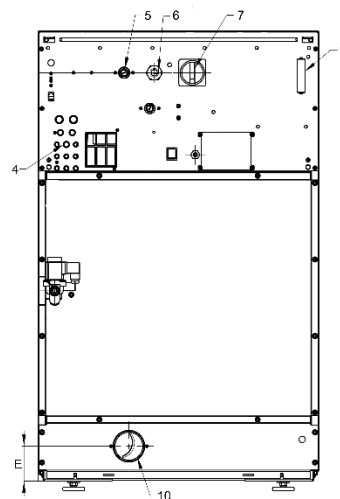

Tilbehør

- Sokkel
- Lokasse
- Sokkel med integrert lokasse

Enkel betjening

Ergonomisk konstruksjon

Lavt energiforbruk

Lavt vannforbruk

Modell		SY65	SY80	SY105	SY135
Kapasitet (1:10)	kg	7	8	11	14
Kapasitet (1:9)	kg	8	9	12	15
Trommelvolum	l	65	75	105	135
Trommel diameter	mm	530	530	620	620
Døråpning	Ø mm	330	330	410	410
Vaskehastighet	rpm	49	49	49	49
Sentrifugehastighet	rpm	1165	1165	1075	1075
G-Faktor		400	400	400	400
Oppvarming					
Elektrisk (standard)	kW	6/9	6/9	6/9/12	9/12
Damp	bar	1-8	1-8	1-8	1-8
Varmt vann	°C	90	90	90	90
Desibel	dB (A)	<65	<65	<65	<65
Tilkobling vannventiler		3/4"	3/4"	3/4"	3/4"
Vanntrykk	bar	2-6	2-6	2-6	2-6
Vanninntak	l/min	20	20	20	20
Avløpsventil	Ø mm	76	76	76	76
Vannmengde avløpsventil	l/min	210	210	210	210
Tilkobling dampventil		1/2"	1/2"	1/2"	1/2"
Damptrykk	kPa	100-800	100-800	100-800	100-800
Dimensjoner og vekt					
BxDxH	mm	710x740x1135	710x790x1135	795x795x1245	795x945x1245
Netto vekt	kg	170	185	210	255
Transport data					
BxDxH	mm	750x840x1265	750x840x1265	835x840x1365	835x985x1365
Brutto vekt	kg	180	200	235	275

FORSIDE

VENSTRE SIDE

BAKSIDE

Modell	A	B	C	D	E
SY65	710	740	1135	349	88
SY80	710	790	1135	349	88
SY105	795	795	1245	342	88
SY135	795	945	1245	342	88
	Bredde	Dybde	Høyde		

1. Touch panel
2. Såpekopp
3. Nødstopbryter
4. Tilkobling flytende såpe
5. Kaldt vann
6. Elektrisk tilkobling
7. Hovedbryter
8. Elektrisk tilkobling til såperele
9. Sikringer
10. Avløpsventil Ø 76mm