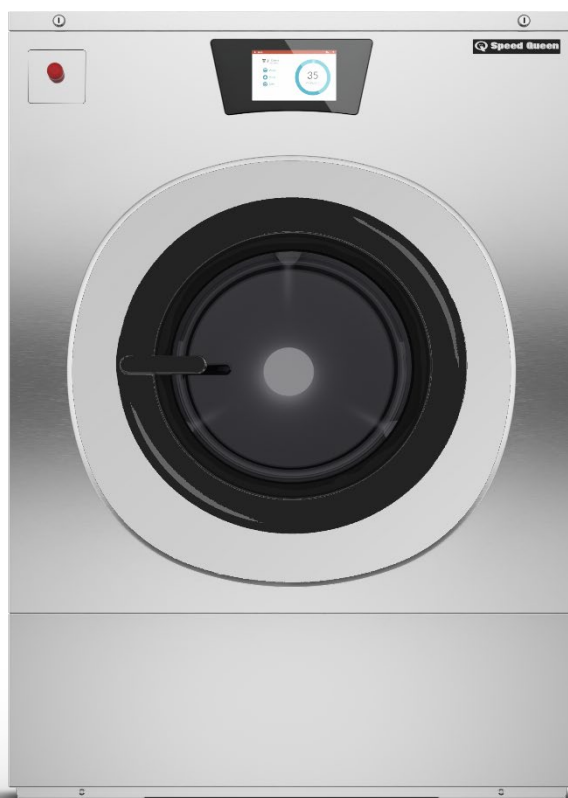

Modell SY65 - SY80 - SY105 - SY135

Standard

- Brukervennlig Touch skjerm med svipe funksjon
- Skjerm med innebygd bruksanvisning
- PROform Touch
 - 20 standard vaskeprogrammer
 - Totalt 99 programmerbare vaskeprogrammer
 - Automatiserte servicepåminnelser minner bruker på vedlikeholdsoppgaver
- Topp, front og sidepaneler i rustfritt stål
- Stor dør for enkel håndtering av vasketøy
- Kraftig hengslet dør
- Patentert såpekopp med fire kammer
- Kan monteres på alle typer gulv
- Stor avløpsventil Ø 76 mm
- Ekstern tilkobling for flytende såpe
- Såperelektort 8 x signaler
- Enkel tilgang til alle viktige deler
- RS485 og USB inngang

Tilbehør

- Sokkel
- Lokasse
- Sokkel med integrert lokasse

Enkel betjening

Ergonomisk konstruksjon

Lavt energiforbruk

Lavt vannforbruk

Modell		SY65	SY80	SY105	SY135
Kapasitet (1:10)	kg	7	8	11	14
Kapasitet (1:9)	kg	8	9	12	15
Trommelvolum	l	65	75	105	135
Trommel diameter	mm	530	530	620	620
Døråpning	Ø mm	330	330	410	410
Vaskehastighet	rpm	49	49	49	49
Sentrifugehastighet	rpm	1165	1165	1075	1075
G-Faktor		400	400	400	400
Oppvarming					
Elektrisk (standard)	kW	6/9	6/9	6/9/12	9/12
Damp	bar	1-8	1-8	1-8	1-8
Varmt vann	°C	90	90	90	90
Desibel	dB (A)	<65	<65	<65	<65
Tilkobling vannventiler		3/4"	3/4"	3/4"	3/4"
Vanntrykk	bar	2-6	2-6	2-6	2-6
Vanninntak	l/min	20	20	20	20
Avløpsventil	Ø mm	76	76	76	76
Vannmengde avløpsventil	l/min	210	210	210	210
Tilkobling dampventil		1/2"	1/2"	1/2"	1/2"
Damptrykk	kPa	100-800	100-800	100-800	100-800
Dimensjoner og vekt					
BxDxH	mm	710x740x1135	710x790x1135	795x795x1245	795x945x1245
Netto vekt	kg	170	185	210	255
Transport data					
BxDxH	mm	750x840x1265	750x840x1265	835x840x1365	835x985x1365
Brutto vekt	kg	180	200	235	275