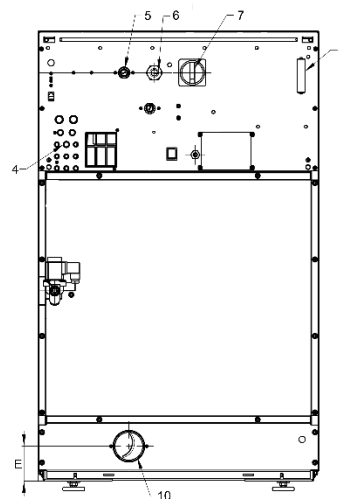

Tilbehør

- Sokkel
- Lokasse
- Sokkel med integrert lokasse

Enkel betjening

Ergonomisk konstruksjon

Lavt energiforbruk

Lavt vannforbruk

Modell		SY65	SY80	SY105	SY135
Kapasitet (1:10)	kg	7	8	11	14
Kapasitet (1:9)	kg	8	9	12	15
Trommelvolum	l	65	75	105	135
Trommel diameter	mm	530	530	620	620
Døråpning	Ø mm	330	330	410	410
Vaskehastighet	rpm	49	49	49	49
Sentrifugehastighet	rpm	1165	1165	1075	1075
G-Faktor		400	400	400	400
Oppvarming					
Elektrisk (standard)	kW	6/9	6/9	6/9/12	9/12
Damp	bar	1-8	1-8	1-8	1-8
Varmt vann	°C	90	90	90	90
Desibel	dB (A)	<65	<65	<65	<65
Tilkobling vannventiler		3/4"	3/4"	3/4"	3/4"
Vanntrykk	bar	2-6	2-6	2-6	2-6
Vanninntak	l/min	20	20	20	20
Avløpsventil	Ø mm	76	76	76	76
Vannmengde avløpsventil	l/min	210	210	210	210
Tilkobling dampventil		1/2"	1/2"	1/2"	1/2"
Damptrykk	kPa	100-800	100-800	100-800	100-800
Dimensjoner og vekt					
BxDxH	mm	710x740x1135	710x790x1135	795x795x1245	795x945x1245
Netto vekt	kg	170	185	210	255
Transport data					
BxDxH	mm	750x840x1265	750x840x1265	835x840x1365	835x985x1365
Brutto vekt	kg	180	200	235	275

FORSIDE

VENSTRE SIDE

BAKSIDE

Modell	A	B	C	D	E
SY65	710	740	1135	349	88
SY80	710	790	1135	349	88
SY105	795	795	1245	342	88
SY135	795	945	1245	342	88
	Bredde	Dybde	Høyde		

1. Touch panel
2. Såpekopp
3. Nødstopbryter
4. Tilkobling flytende såpe
5. Kaldt vann
6. Elektrisk tilkobling
7. Hovedbryter
8. Elektrisk tilkobling til såperele
9. Sikringer
10. Avløpsventil Ø 76mm