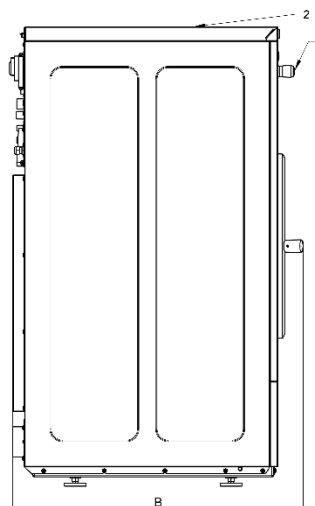

Tilbehør

- Sokkel
- Lokasse
- Sokkel med integrert lokasse

Enkel betjening

Ergonomisk konstruksjon

Lavt energiforbruk

Lavt vannforbruk

Modell		SY65	SY80	SY105	SY135
Kapasitet (1:10)	kg	7	8	11	14
Kapasitet (1:9)	kg	8	9	12	15
Trommelvolum	l	65	75	105	135
Trommel diameter	mm	530	530	620	620
Døråpning	Ø mm	330	330	410	410
Vaskehastighet	rpm	49	49	49	49
Sentrifugehastighet	rpm	1165	1165	1075	1075
G-Faktor		400	400	400	400
Oppvarming					
Elektrisk (standard)	kW	6/9	6/9	6/9/12	9/12
Damp	bar	1-8	1-8	1-8	1-8
Varmt vann	°C	90	90	90	90
Desibel	dB (A)	<65	<65	<65	<65
Tilkobling vannventiler		3/4"	3/4"	3/4"	3/4"
Vanntrykk	bar	2-6	2-6	2-6	2-6
Vanninntak	l/min	20	20	20	20
Avløpsventil	Ø mm	76	76	76	76
Vannmengde avløpsventil	l/min	210	210	210	210
Tilkobling dampventil		1/2"	1/2"	1/2"	1/2"
Damptrykk	kPa	100-800	100-800	100-800	100-800
Dimensjoner og vekt					
BxDxH	mm	710x740x1135	710x790x1135	795x795x1245	795x945x1245
Netto vekt	kg	170	185	210	255
Transport data					
BxDxH	mm	750x840x1265	750x840x1265	835x840x1365	835x985x1365
Brutto vekt	kg	180	200	235	275

FORSIDE

VENSTRE SIDE

BAKSIDE

Modell	A	B	C	D	E
SY65	710	740	1135	349	88
SY80	710	790	1135	349	88
SY105	795	795	1245	342	88
SY135	795	945	1245	342	88
	Bredde	Dybde	Høyde		

1. Touch panel
2. Såpekopp
3. Nødstopbryter
4. Tilkobling flytende såpe
5. Kaldt vann
6. Elektrisk tilkobling
7. Hovedbryter
8. Elektrisk tilkobling til såperele
9. Sikringer
10. Avløpsventil Ø 76mm