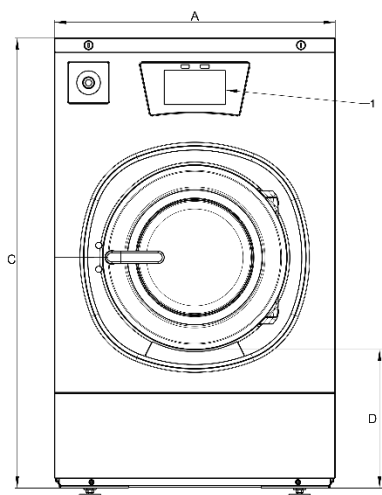

Tilbehør

- Sokkel
- Lokasse
- Sokkel med integrert lokasse

Enkel betjening

Ergonomisk konstruksjon

Lavt energiforbruk

Lavt vannforbruk

Modell		SY65	SY80	SY105	SY135
Kapasitet (1:10)	kg	7	8	11	14
Kapasitet (1:9)	kg	8	9	12	15
Trommelvolum	l	65	75	105	135
Trommel diameter	mm	530	530	620	620
Døråpning	Ø mm	330	330	410	410
Vaskehastighet	rpm	49	49	49	49
Sentrifugehastighet	rpm	1165	1165	1075	1075
G-Faktor		400	400	400	400
Oppvarming					
Elektrisk (standard)	kW	6/9	6/9	6/9/12	9/12
Damp	bar	1-8	1-8	1-8	1-8
Varmt vann	°C	90	90	90	90
Desibel	dB (A)	<65	<65	<65	<65
Tilkobling vannventiler		3/4"	3/4"	3/4"	3/4"
Vanntrykk	bar	2-6	2-6	2-6	2-6
Vanninntak	l/min	20	20	20	20
Avløpsventil	Ø mm	76	76	76	76
Vannmengde avløpsventil	l/min	210	210	210	210
Tilkobling dampventil		1/2"	1/2"	1/2"	1/2"
Damptrykk	kPa	100-800	100-800	100-800	100-800
Dimensjoner og vekt					
BxDxH	mm	710x740x1135	710x790x1135	795x795x1245	795x945x1245
Netto vekt	kg	170	185	210	255
Transport data					
BxDxH	mm	750x840x1265	750x840x1265	835x840x1365	835x985x1365
Brutto vekt	kg	180	200	235	275

FORSIDE

VENSTRE SIDE

BAKSIDE

Modell	A	B	C	D	E
SY65	710	740	1135	349	88
SY80	710	790	1135	349	88
SY105	795	795	1245	342	88
SY135	795	945	1245	342	88
	Bredde	Dybde	Høyde		

1. Touch panel
2. Såpekopp
3. Nødstopbryter
4. Tilkobling flytende såpe
5. Kaldt vann
6. Elektrisk tilkobling
7. Hovedbryter
8. Elektrisk tilkobling til såperele
9. Sikringer
10. Avløpsventil Ø 76mm