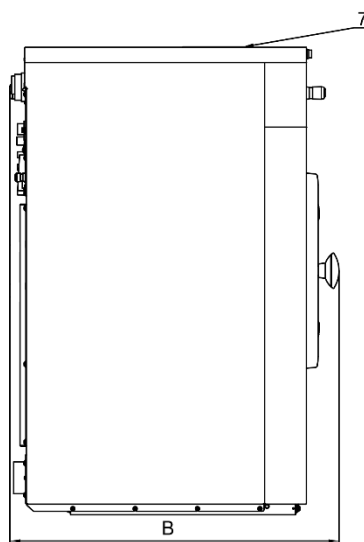

Enkel betjening

Ergonomisk konstruksjon

Lavt energiforbruk

Lavt vannforbruk

Modell		UA180	UA240	UA280
<b>Kapasitet (1:10)</b>	<b>kg</b>	<b>18</b>	<b>24</b>	<b>28</b>
Kapasitet (1:9)	kg	20	27	32
<b>Trommelvolum</b>	<b>l</b>	<b>180</b>	<b>240</b>	<b>280</b>
Trommel diameter	mm	750	750	750
Døråpning	Ø mm	460	460	460
Vaskehastighet	rpm	42	42	42
Sentrifugehastighet	rpm	490	490	490
<b>G-Faktor (standard)</b>		<b>100/200</b>	<b>100/200</b>	<b>100/200</b>
<b>Oppvarming</b>				
Elektrisk (standard)	kW	<b>12</b>	<b>18</b>	<b>21,9</b>
Damp	bar	1-8	1-8	1-8
Varmt vann	°C	90	90	90
Desibel	dB (A)	<65	<65	<65
Tilkobling vannventiler		3/4"	3/4"	3/4"
Vanntrykk	bar	2-6	2-6	2-6
Vanninntak	l/min	20	20	20
Avløpsventil	Ø mm	76	76	76
Vannmengde avløpsventil	l/min	210	210	210
Tilkobling dampventil		1/2"	1/2"	1/2"
Damptrykk	kPa	100-800	100-800	100-800
<b>Dimensjoner og vekt</b>				
BxDxH	mm	890x915x1410	890x1060x1410	890x1135x1410
Netto vekt	kg	255	275	290
<b>Transport data</b>				
BxDxH	mm	925x970x1550	925x1130x1550	925x1190x1550
Brutto vekt	kg	270	290	305

FRONT

VENSTRE SIDE

BAKSIDE

Modell	A	B	C	D	E
UA180	890	915	1410	465	130
UA240	890	1060	1410	465	130
UA280	890	1135	1410	465	130
	Bredde	Dybde	Høyde		

- Elektrisk tilkobling
- Varmt vann
- Kaldt vann
- Hovedbryter
- Tilkobling flytende såpe
- Avløpsventil Ø 76mm
- Såpekopp
- Betjeningspanel
- Døråpning
- Sikringer
- USB tilkobling
- Elektrisk tilkobling til såperele
- Nødstopbryter