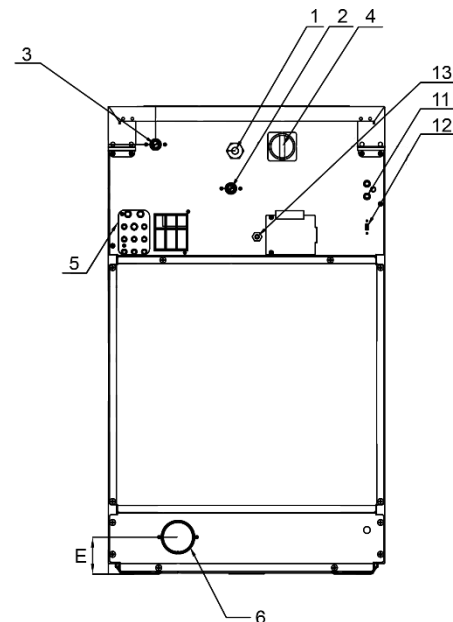

### Standard

- Brukervennlig betjeningspanel
- PROform Control
  - 99 programmerbare vaskeprogrammer
- Topp, front og sidepaneler i rustfritt stål
- Stor dør for enkel håndtering av vasketøy
- Kraftig hengslet dør
- Patentert såpekopp med fire kammer
- Stor avløpsventil Ø 76 mm
- RS485 og USB inngang bak på maskinen
- Ekstern tilkobling for flytende såpe
- Såperelektort 8 x signaler
- Enkel tilgang til alle viktige deler

Enkel betjening

Ergonomisk konstruksjon

Lavt energiforbruk

Lavt vannforbruk

Modell		UA180	UA240	UA280
<b>Kapasitet (1:10)</b>	<b>kg</b>	<b>18</b>	<b>24</b>	<b>28</b>
Kapasitet (1:9)	kg	20	27	32
<b>Trommelvolum</b>	<b>l</b>	<b>180</b>	<b>240</b>	<b>280</b>
Trommel diameter	mm	750	750	750
Døråpning	Ø mm	460	460	460
Vaskehastighet	rpm	42	42	42
Sentrifugehastighet	rpm	490	490	490
<b>G-Faktor (standard)</b>		<b>100/200</b>	<b>100/200</b>	<b>100/200</b>
<b>Oppvarming</b>				
Elektrisk (standard)	kW	<b>12</b>	<b>18</b>	<b>21,9</b>
Damp	bar	1-8	1-8	1-8
Varmt vann	°C	90	90	90
Desibel	dB (A)	<65	<65	<65
Tilkobling vannventiler		3/4"	3/4"	3/4"
Vanntrykk	bar	2-6	2-6	2-6
Vanninntak	l/min	20	20	20
Avløpsventil	Ø mm	76	76	76
Vannmengde avløpsventil	l/min	210	210	210
Tilkobling dampventil		1/2"	1/2"	1/2"
Damptrykk	kPa	100-800	100-800	100-800
<b>Dimensjoner og vekt</b>				
BxDxH	mm	890x915x1410	890x1060x1410	890x1135x1410
Netto vekt	kg	255	275	290
<b>Transport data</b>				
BxDxH	mm	925x970x1550	925x1130x1550	925x1190x1550
Brutto vekt	kg	270	290	305

FRONT

VENSTRE SIDE

BAKSIDE

Modell	A	B	C	D	E
UA180	890	915	1410	465	130
UA240	890	1060	1410	465	130
UA280	890	1135	1410	465	130
	Bredde	Dybde	Høyde		

- Elektrisk tilkobling
- Varmt vann
- Kaldt vann
- Hovedbryter
- Tilkobling flytende såpe
- Avløpsventil Ø 76mm
- Såpekopp
- Betjeningspanel
- Døråpning
- Sikringer
- USB tilkobling
- Elektrisk tilkobling til såperele
- Nødstopbryter