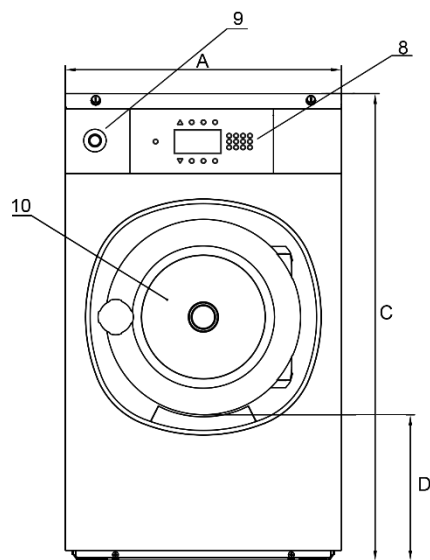

### Standard

- Brukervennlig betjeningspanel
- PROform Control
  - 99 programmerbare vaskeprogrammer
- Topp, front og sidepaneler i rustfritt stål
- Stor dør for enkel håndtering av vasketøy
- Kraftig hengslet dør
- Patentert såpekopp med fire kammer
- Stor avløpsventil Ø 76 mm
- RS485 og USB inngang bak på maskinen
- Ekstern tilkobling for flytende såpe
- Såperelektort 8 x signaler
- Enkel tilgang til alle viktige deler

Enkel betjening

Ergonomisk konstruksjon

Lavt energiforbruk

Lavt vannforbruk

Modell		UA180	UA240	UA280
<b>Kapasitet (1:10)</b>	<b>kg</b>	<b>18</b>	<b>24</b>	<b>28</b>
Kapasitet (1:9)	kg	20	27	32
<b>Trommelvolum</b>	<b>l</b>	<b>180</b>	<b>240</b>	<b>280</b>
Trommel diameter	mm	750	750	750
Døråpning	Ø mm	460	460	460
Vaskehastighet	rpm	42	42	42
Sentrifugehastighet	rpm	490	490	490
<b>G-Faktor (standard)</b>		<b>100/200</b>	<b>100/200</b>	<b>100/200</b>
<b>Oppvarming</b>				
Elektrisk (standard)	kW	<b>12</b>	<b>18</b>	<b>21,9</b>
Damp	bar	1-8	1-8	1-8
Varmt vann	°C	90	90	90
Desibel	dB (A)	<65	<65	<65
Tilkobling vannventiler		3/4"	3/4"	3/4"
Vanntrykk	bar	2-6	2-6	2-6
Vanninntak	l/min	20	20	20
Avløpsventil	Ø mm	76	76	76
Vannmengde avløpsventil	l/min	210	210	210
Tilkobling dampventil		1/2"	1/2"	1/2"
Damptrykk	kPa	100-800	100-800	100-800
<b>Dimensjoner og vekt</b>				
BxDxH	mm	890x915x1410	890x1060x1410	890x1135x1410
Netto vekt	kg	255	275	290
<b>Transport data</b>				
BxDxH	mm	925x970x1550	925x1130x1550	925x1190x1550
Brutto vekt	kg	270	290	305

FRONT

VENSTRE SIDE

BAKSIDE

Modell	A	B	C	D	E
UA180	890	915	1410	465	130
UA240	890	1060	1410	465	130
UA280	890	1135	1410	465	130
	Bredde	Dybde	Høyde		

- Elektrisk tilkobling
- Varmt vann
- Kaldt vann
- Hovedbryter
- Tilkobling flytende såpe
- Avløpsventil Ø 76mm
- Såpekopp
- Betjeningspanel
- Døråpning
- Sikringer
- USB tilkobling
- Elektrisk tilkobling til såperele
- Nødstopbryter