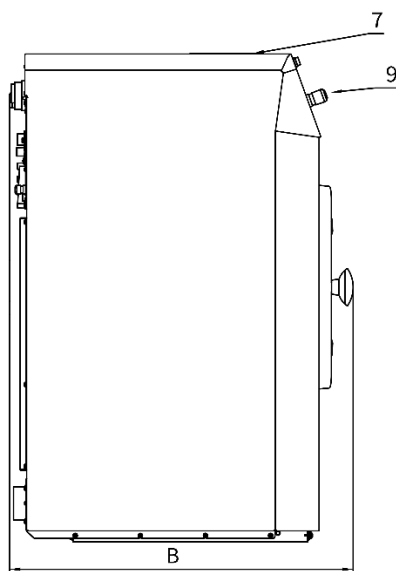

Tilbehør

- Sokkel
- Lokasse

Enkel betjening

Ergonomisk konstruksjon

Lavt energiforbruk

Lavt vannforbruk

Modell		UA80	UA105	UA135
Kapasitet (1:10)	kg	8	11	14
Kapasitet (1:9)	kg	9	12	15
Trommelvolum	l	75	105	135
Trommel diameter	mm	530	620	620
Døråpning	Ø mm	330	410	410
Vaskehastighet	rpm	50	46	46
Sentrifugehastighet	rpm	820	760	760
G-Faktor		200	200	200
Oppvarming				
Elektrisk (standard)	kW	6/9	6/9/12	9/12
Damp	bar	1-8	1-8	1-8
Varmt vann	°C	90	90	90
Desibel	dB (A)	<65	<65	<65
Tilkobling vannventiler		3/4"	3/4"	3/4"
Vanntrykk	bar	2-6	2-6	2-6
Vanninntak	l/min	20	20	20
Avløpsventil	Ø mm	76	76	76
Vannmengde avløpsventil	l/min	210	210	210
Tilkobling dampventil		1/2"	1/2"	1/2"
Damptrykk	kPa	100-800	100-800	100-800
Dimensjoner og vekt				
BxDxH	mm	660x785x1115	750x785x1225	750x900x1225
Netto vekt	kg	135	170	190
Transport data				
BxDxH	mm	710x835x1245	800x835x1355	800x950x1355
Brutto vekt	kg	145	185	200

FRONT

VENSTRE SIDE

BAKSIDE

Modell	A	B	C	D	E
UA80	660	785	1115	349	88
UA105	750	785	1225	342	98
UA135	750	900	1225	342	98
	Bredde	Dybde	Høyde		

- Elektrisk tilkobling
- Varmt vann
- Kaldt vann
- Hovedbryter
- Tilkobling flytende såpe
- Avløpsventil Ø 76mm
- Såpekopp
- Betjeningspanel
- Nødstoppbryter
- Døråpning UA80: Ø 330 mm UA105-135: Ø 410mm
- Sikringer
- USB tilkobling
- Elektrisk tilkobling til såperele
- Nødstoppbryter