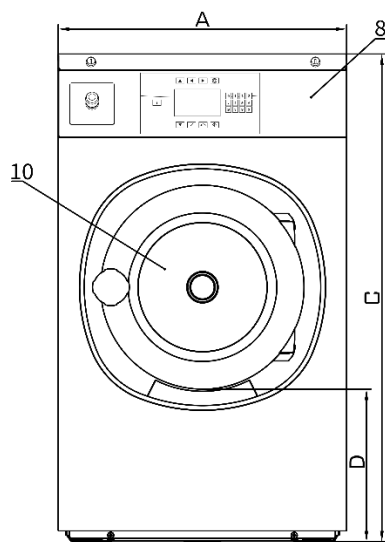

Tilbehør

- Sokkel
- Lokasse

Enkel betjening

Ergonomisk konstruksjon

Lavt energiforbruk

Lavt vannforbruk

Modell		UA80	UA105	UA135
Kapasitet (1:10)	kg	8	11	14
Kapasitet (1:9)	kg	9	12	15
Trommelvolum	l	75	105	135
Trommel diameter	mm	530	620	620
Døråpning	Ø mm	330	410	410
Vaskehastighet	rpm	50	46	46
Sentrifugehastighet	rpm	820	760	760
G-Faktor		200	200	200
Oppvarming				
Elektrisk (standard)	kW	6/9	6/9/12	9/12
Damp	bar	1-8	1-8	1-8
Varmt vann	°C	90	90	90
Desibel	dB (A)	<65	<65	<65
Tilkobling vannventiler		3/4"	3/4"	3/4"
Vanntrykk	bar	2-6	2-6	2-6
Vanninntak	l/min	20	20	20
Avløpsventil	Ø mm	76	76	76
Vannmengde avløpsventil	l/min	210	210	210
Tilkobling dampventil		1/2"	1/2"	1/2"
Damptrykk	kPa	100-800	100-800	100-800
Dimensjoner og vekt				
BxDxH	mm	660x785x1115	750x785x1225	750x900x1225
Netto vekt	kg	135	170	190
Transport data				
BxDxH	mm	710x835x1245	800x835x1355	800x950x1355
Brutto vekt	kg	145	185	200

FRONT

VENSTRE SIDE

BAKSIDE

Modell	A	B	C	D	E
UA80	660	785	1115	349	88
UA105	750	785	1225	342	98
UA135	750	900	1225	342	98
	Bredde	Dybde	Høyde		

- Elektrisk tilkobling
- Varmt vann
- Kaldt vann
- Hovedbryter
- Tilkobling flytende såpe
- Avløpsventil Ø 76mm
- Såpekopp
- Betjeningspanel
- Nødstoppbryter
- Døråpning UA80: Ø 330 mm UA105-135: Ø 410mm
- Sikringer
- USB tilkobling
- Elektrisk tilkobling til såperele
- Nødstoppbryter