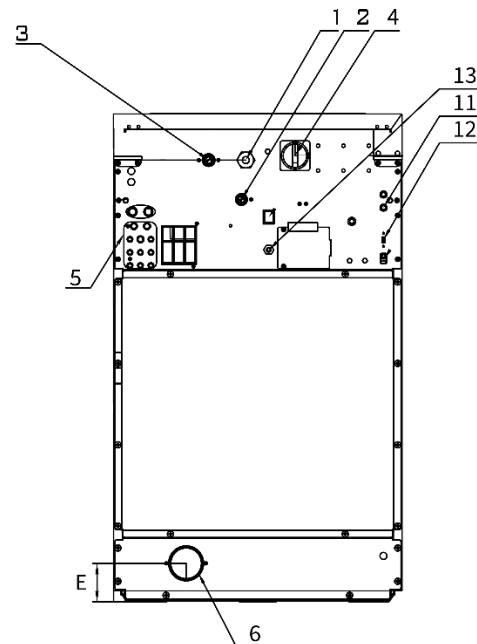

Tilbehør

- Sokkel
- Lokasse

Enkel betjening

Ergonomisk konstruksjon

Lavt energiforbruk

Lavt vannforbruk

Modell		UA80	UA105	UA135
Kapasitet (1:10)	kg	8	11	14
Kapasitet (1:9)	kg	9	12	15
Trommelvolum	l	75	105	135
Trommel diameter	mm	530	620	620
Døråpning	Ø mm	330	410	410
Vaskehastighet	rpm	50	46	46
Sentrifugehastighet	rpm	820	760	760
G-Faktor		200	200	200
Oppvarming				
Elektrisk (standard)	kW	6/9	6/9/12	9/12
Damp	bar	1-8	1-8	1-8
Varmt vann	°C	90	90	90
Desibel	dB (A)	<65	<65	<65
Tilkobling vannventiler		3/4"	3/4"	3/4"
Vanntrykk	bar	2-6	2-6	2-6
Vanninntak	l/min	20	20	20
Avløpsventil	Ø mm	76	76	76
Vannmengde avløpsventil	l/min	210	210	210
Tilkobling dampventil		1/2"	1/2"	1/2"
Damptrykk	kPa	100-800	100-800	100-800
Dimensjoner og vekt				
BxDxH	mm	660x785x1115	750x785x1225	750x900x1225
Netto vekt	kg	135	170	190
Transport data				
BxDxH	mm	710x835x1245	800x835x1355	800x950x1355
Brutto vekt	kg	145	185	200

FRONT

VENSTRE SIDE

BAKSIDE

Modell	A	B	C	D	E
UA80	660	785	1115	349	88
UA105	750	785	1225	342	98
UA135	750	900	1225	342	98
	Bredde	Dybde	Høyde		

- Elektrisk tilkobling
- Varmt vann
- Kaldt vann
- Hovedbryter
- Tilkobling flytende såpe
- Avløpsventil Ø 76mm
- Såpekopp
- Betjeningspanel
- Nødstoppbryter
- Døråpning UA80: Ø 330 mm UA105-135: Ø 410mm
- Sikringer
- USB tilkobling
- Elektrisk tilkobling til såperele
- Nødstoppbryter