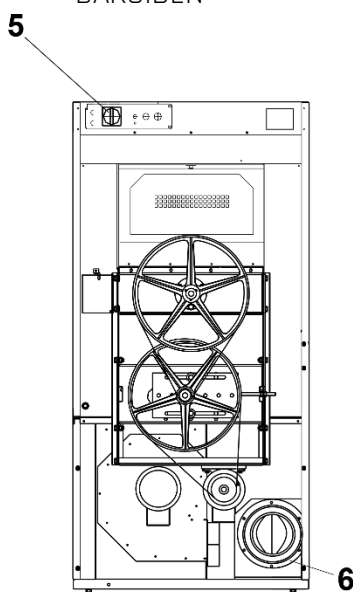

FULL CONTROL

20 standardprogrammer med fritt programmerbar temperatur og nedkjølingstid

Enkel betjening

Ergonomisk konstruksjon

Lavt energiforbruk

Stor døråpning

| Modell | | SDR190 | SDR250 | SDR285 | SDR345 |
|-------------------------|-------------------|------------------------|------------------------|------------------------|------------------------|
| Kapasitet (1:20) | kg | 10 | 12 | 14 | 18 |
| Kapasitet (1:18) | kg | 11 | 14 | 16 | 20 |
| Trommelvolum | l | 190 | 250 | 285 | 345 |
| Trommel diameter | Ø mm | 760 | 760 | 760 | 760 |
| Døråpning | Ø mm | 600 | 600 | 600 | 600 |
| Desibel | db (A) | <70 | <70 | <70 | <70 |
| Mikroprosessor | | Easy Control | Easy Control | Easy Control | Easy Control |
| Full Control | | Tillegg | Tillegg | Tillegg | Tillegg |
| Varmeelement (standard) | kW | 6/9/12 | 13,5 | 13,5 / 18 | 18 / 24 |
| ELEKTRISK TILKOBLING | | 230V/50/3 400V/50/3 | 230V/50/3 400V/50/3 | 230V/50/3 400V/50/3 | 230V/50/3 400V/50/3 |
| Utluftstilkobling | Ø mm | 150 | 200 | 200 | 200 |
| Luftstrøm | m ³ /h | 350 | 520 | 550 | 600 |
| Tørke kapasitet | l/min | 0,15 | 0,166 | 0,206 | 0,260 |
| Vifte | kW | 0,37 | 0,55 | 0,55 | 0,55 |
| Drift | kW | 0,18 | 0,25 | 0,25 | 0,25 |
| BxDxH | mm | 795x818x1465 | 795x1070x1680 | 795x1240x1680 | 795x1280x1680 |
| Netto vekt | kg | 170 | 230 | 250 | 250 |
| Transport data | | | | | |
| BxDxH | mm | 880x885x1570 | 855x1100x1785 | 855x1190x1785 | 855x1310x1785 |
| Brutto vekt | kg | 180 | 250 | 270 | 270 |

FORSIDEN

BAKSIDEN

VENSTRE SIDE

| Modell | SDR190 | SDR250 | SDR285 | SDR345 |
|--------|--------|--------|--------|--------|
| A | 795 | 795 | 795 | 795 |
| B | 818 | 1070 | 1240 | 1280 |
| C | 1455 | 1680 | 1680 | 1680 |
| D | 778 | 768 | 768 | 768 |
| E | 850 | 1000 | 1000 | 1000 |
| F | 1435 | 1650 | 1650 | 1650 |
| G | 692 | 692 | 692 | 692 |
| | mm | mm | mm | mm |