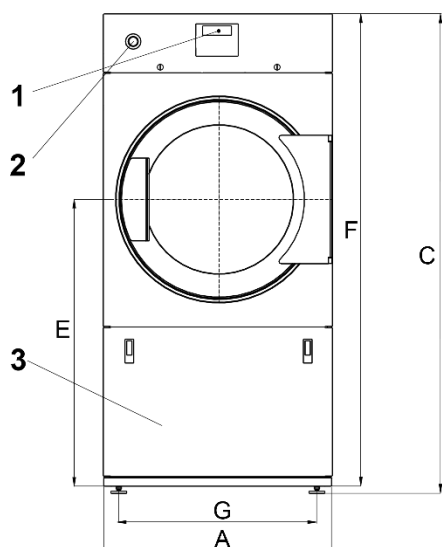

FULL CONTROL

20 standardprogrammer med fritt programmerbar temperatur og nedkjølingstid

Enkel betjening

Ergonomisk konstruksjon

Lavt energiforbruk

Stor døråpning

| Modell | | SDR190 | SDR250 | SDR285 | SDR345 |
|-------------------------|-------------------|------------------------|------------------------|------------------------|------------------------|
| Kapasitet (1:20) | kg | 10 | 12 | 14 | 18 |
| Kapasitet (1:18) | kg | 11 | 14 | 16 | 20 |
| Trommelvolum | l | 190 | 250 | 285 | 345 |
| Trommel diameter | Ø mm | 760 | 760 | 760 | 760 |
| Døråpning | Ø mm | 600 | 600 | 600 | 600 |
| Desibel | db (A) | <70 | <70 | <70 | <70 |
| Mikroprosessor | | Easy Control | Easy Control | Easy Control | Easy Control |
| Full Control | | Tillegg | Tillegg | Tillegg | Tillegg |
| Varmeelement (standard) | kW | 6/9/12 | 13,5 | 13,5 / 18 | 18 / 24 |
| ELEKTRISK TILKOBLING | | 230V/50/3 400V/50/3 | 230V/50/3 400V/50/3 | 230V/50/3 400V/50/3 | 230V/50/3 400V/50/3 |
| Utluftstilkobling | Ø mm | 150 | 200 | 200 | 200 |
| Luftstrøm | m ³ /h | 350 | 520 | 550 | 600 |
| Tørke kapasitet | l/min | 0,15 | 0,166 | 0,206 | 0,260 |
| Vifte | kW | 0,37 | 0,55 | 0,55 | 0,55 |
| Drift | kW | 0,18 | 0,25 | 0,25 | 0,25 |
| BxDxH | mm | 795x818x1465 | 795x1070x1680 | 795x1240x1680 | 795x1280x1680 |
| Netto vekt | kg | 170 | 230 | 250 | 250 |
| Transport data | | | | | |
| BxDxH | mm | 880x885x1570 | 855x1100x1785 | 855x1190x1785 | 855x1310x1785 |
| Brutto vekt | kg | 180 | 250 | 270 | 270 |

FORSIDEN

BAKSIDEN

VENSTRE SIDE

| Modell | SDR190 | SDR250 | SDR285 | SDR345 |
|--------|--------|--------|--------|--------|
| A | 795 | 795 | 795 | 795 |
| B | 818 | 1070 | 1240 | 1280 |
| C | 1455 | 1680 | 1680 | 1680 |
| D | 778 | 768 | 768 | 768 |
| E | 850 | 1000 | 1000 | 1000 |
| F | 1435 | 1650 | 1650 | 1650 |
| G | 692 | 692 | 692 | 692 |
| | mm | mm | mm | mm |