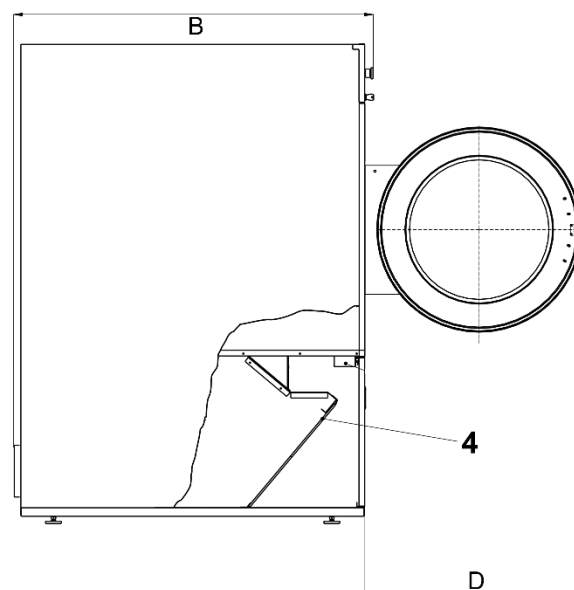

FULL CONTROL

20 standardprogrammer med fritt programmerbar temperatur og nedkjølingstid

Enkel betjening

Ergonomisk konstruksjon

Lavt energiforbruk

Stor døråpning

| Modell | | SDR190 | SDR250 | SDR285 | SDR345 |
|-------------------------|-------------------|------------------------|------------------------|------------------------|------------------------|
| Kapasitet (1:20) | kg | 10 | 12 | 14 | 18 |
| Kapasitet (1:18) | kg | 11 | 14 | 16 | 20 |
| Trommelvolum | l | 190 | 250 | 285 | 345 |
| Trommel diameter | Ø mm | 760 | 760 | 760 | 760 |
| Døråpning | Ø mm | 600 | 600 | 600 | 600 |
| Desibel | db (A) | <70 | <70 | <70 | <70 |
| Mikroprosessor | | Easy Control | Easy Control | Easy Control | Easy Control |
| Full Control | | Tillegg | Tillegg | Tillegg | Tillegg |
| Varmeelement (standard) | kW | 6/9/12 | 13,5 | 13,5 / 18 | 18 / 24 |
| ELEKTRISK TILKOBLING | | 230V/50/3 400V/50/3 | 230V/50/3 400V/50/3 | 230V/50/3 400V/50/3 | 230V/50/3 400V/50/3 |
| Utluftstilkobling | Ø mm | 150 | 200 | 200 | 200 |
| Luftstrøm | m ³ /h | 350 | 520 | 550 | 600 |
| Tørke kapasitet | l/min | 0,15 | 0,166 | 0,206 | 0,260 |
| Vifte | kW | 0,37 | 0,55 | 0,55 | 0,55 |
| Drift | kW | 0,18 | 0,25 | 0,25 | 0,25 |
| BxDxH | mm | 795x818x1465 | 795x1070x1680 | 795x1240x1680 | 795x1280x1680 |
| Netto vekt | kg | 170 | 230 | 250 | 250 |
| Transport data | | | | | |
| BxDxH | mm | 880x885x1570 | 855x1100x1785 | 855x1190x1785 | 855x1310x1785 |
| Brutto vekt | kg | 180 | 250 | 270 | 270 |

FORSIDEN

BAKSIDEN

VENSTRE SIDE

| Modell | SDR190 | SDR250 | SDR285 | SDR345 |
|--------|--------|--------|--------|--------|
| A | 795 | 795 | 795 | 795 |
| B | 818 | 1070 | 1240 | 1280 |
| C | 1455 | 1680 | 1680 | 1680 |
| D | 778 | 768 | 768 | 768 |
| E | 850 | 1000 | 1000 | 1000 |
| F | 1435 | 1650 | 1650 | 1650 |
| G | 692 | 692 | 692 | 692 |
| | mm | mm | mm | mm |